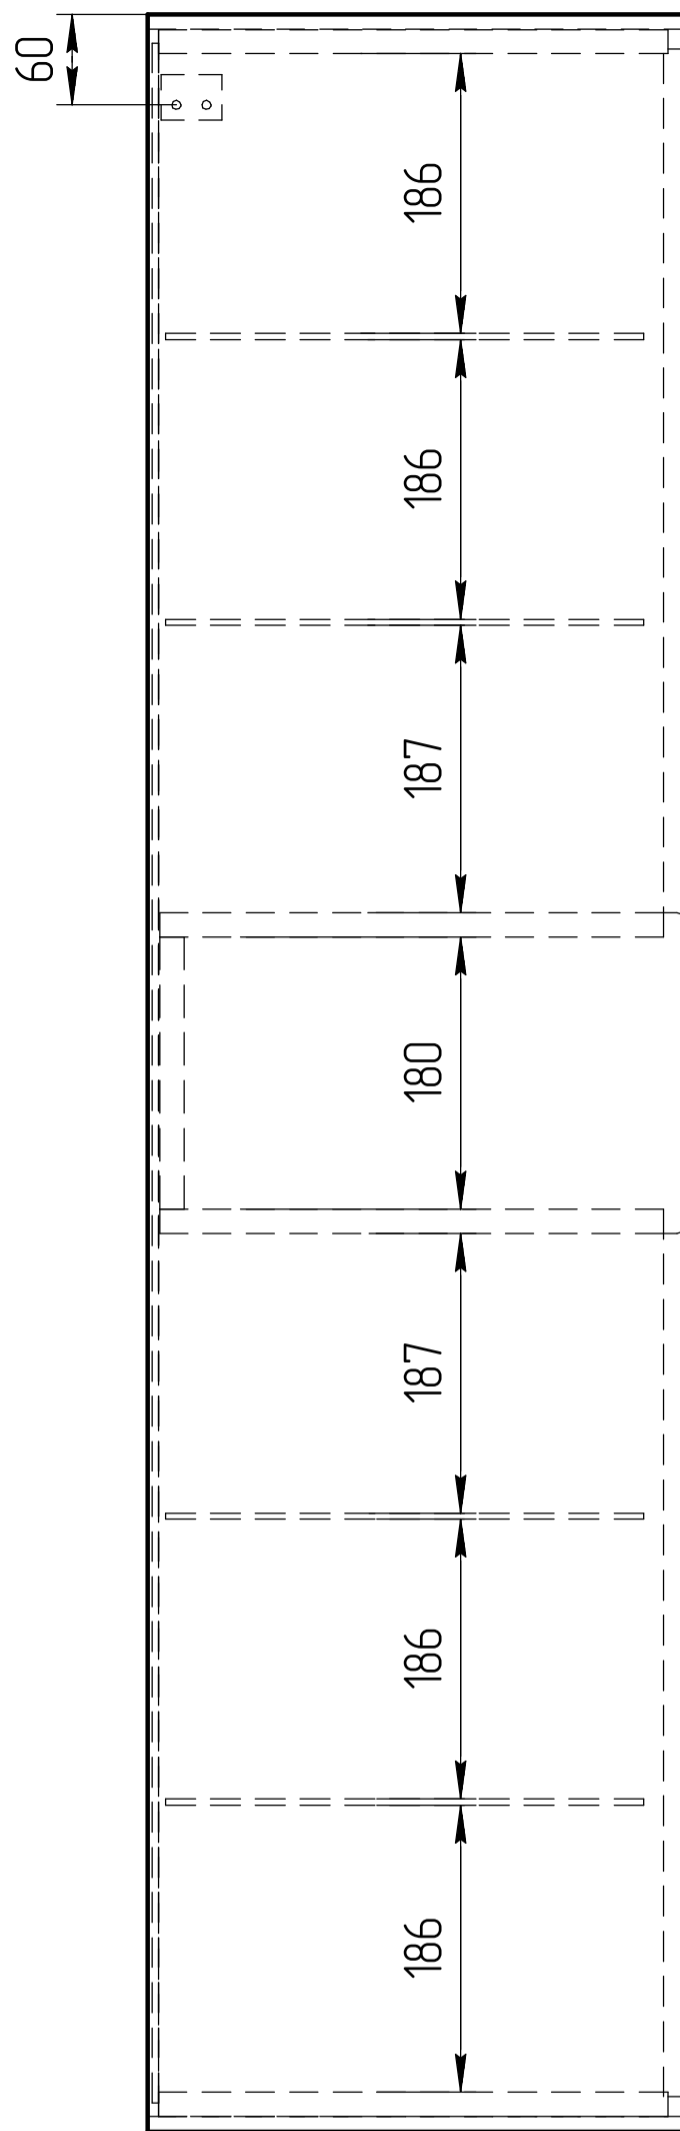

TM 01.00.007 СБ

				TM 01.00.007 СБ			
				Пенал Loupa 35		1:5	
				ЛДСП 16мм			
Разраб.	Радионон С.						