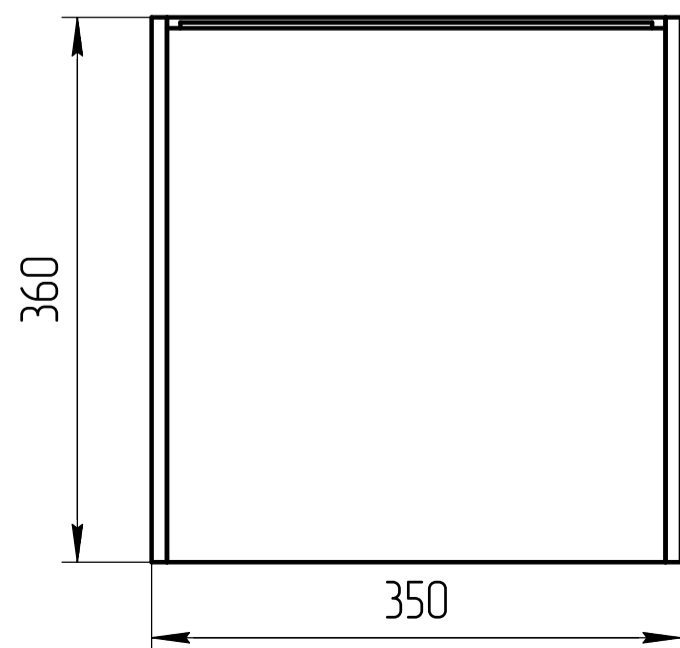

TM 01.00.007 СБ

				TM 01.00.007 СБ			
				Пенал Loupa 35		1:5	
				ЛДСП 16мм			
Разраб.	Радионон С.						