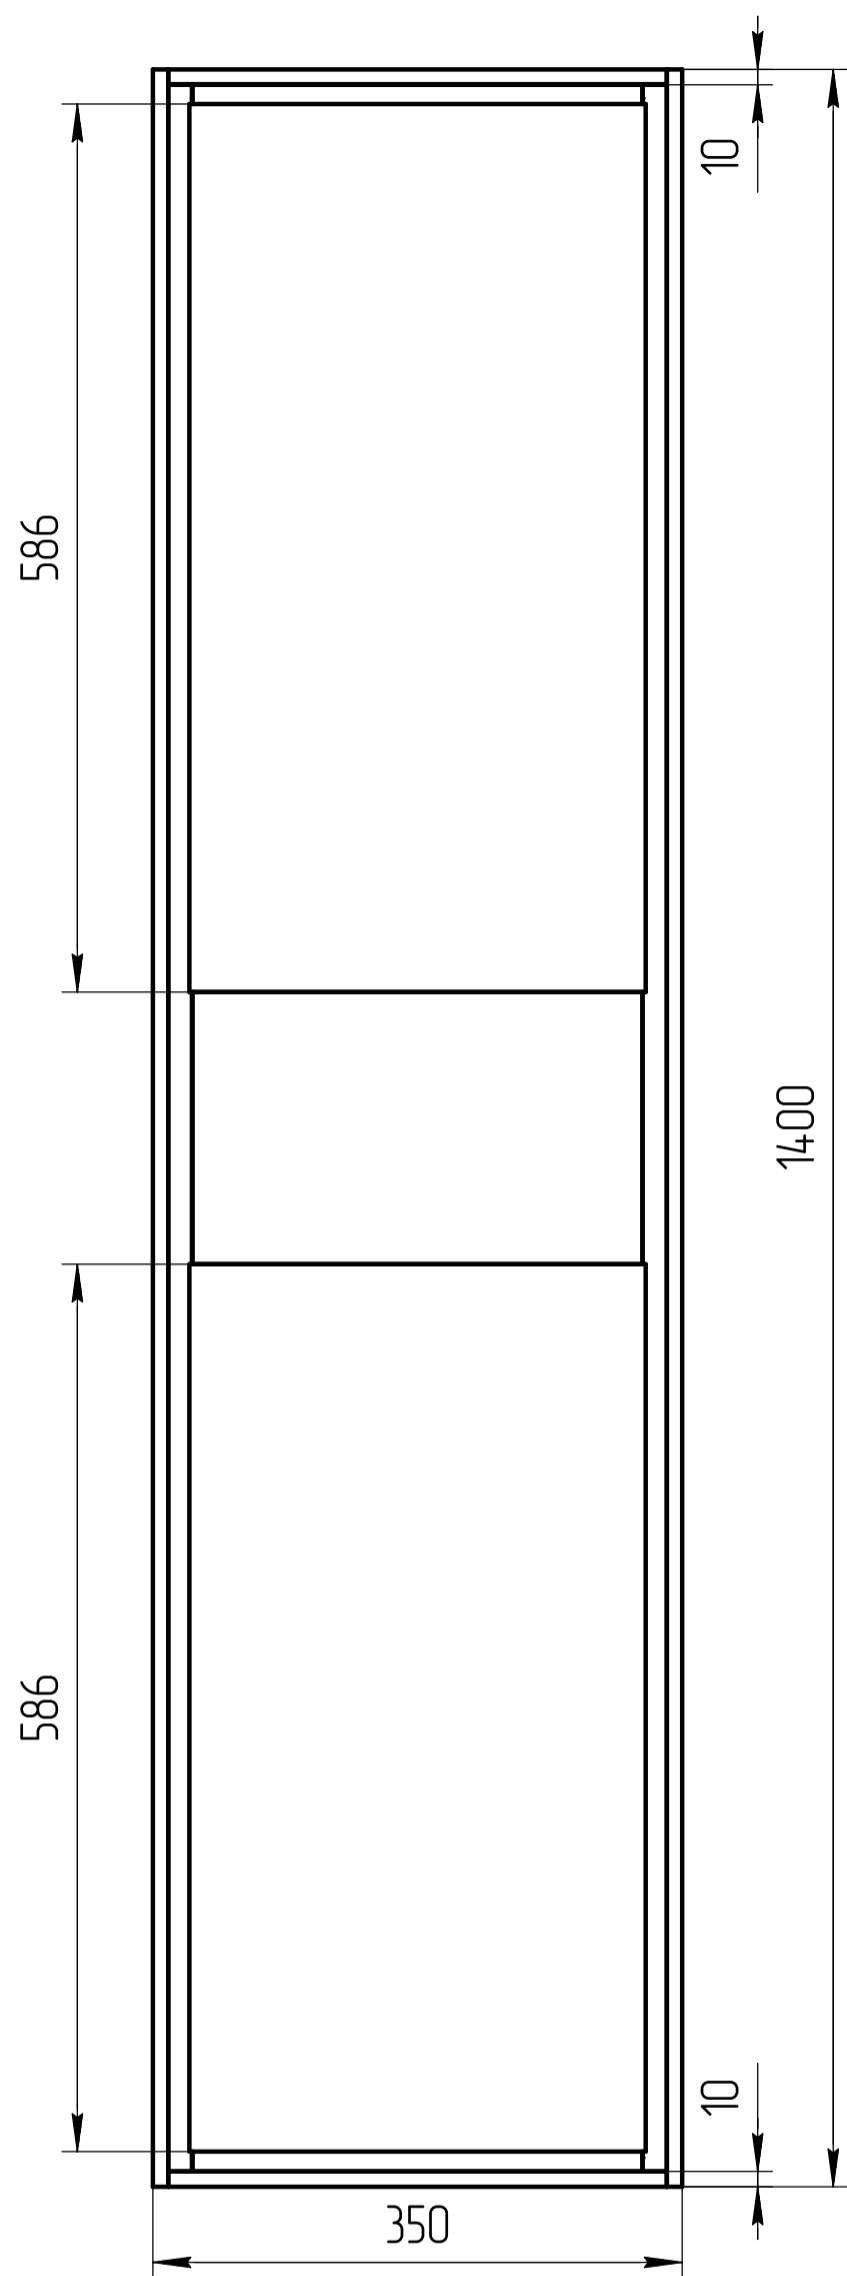

TM 01.00.007 СБ

				TM 01.00.007 СБ			
				Пенал Loupa 35		1:5	
				ЛДСП 16мм			
Разраб.	Радионон С.						