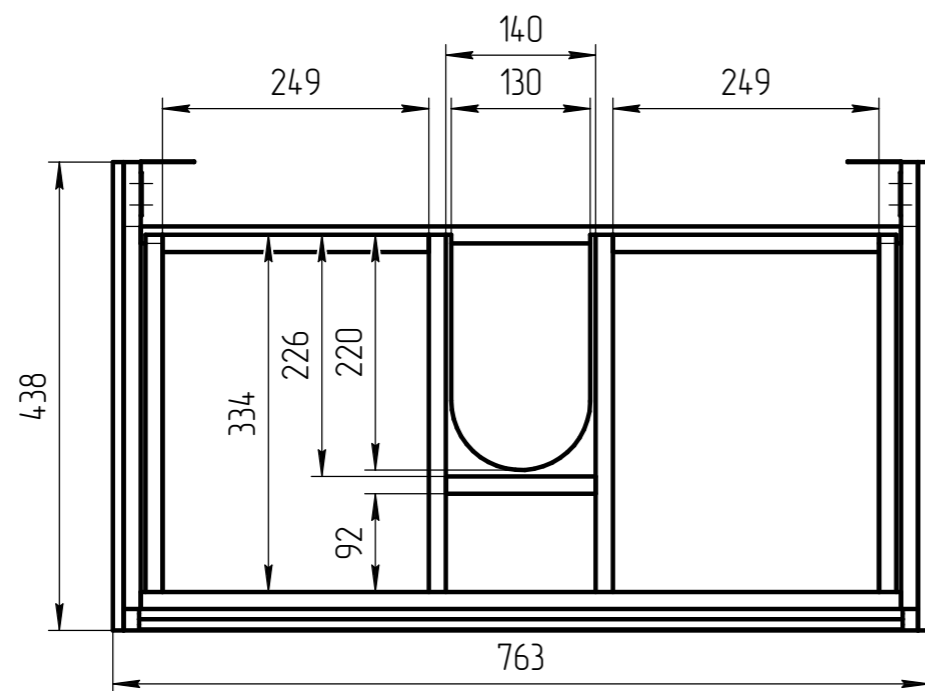

TM 01.00.021 СБ

*** – монтажная высота от уровня пола до края раковины

				TM 01.00.021 СБ	
				Новая тумба Launa 80 для Сото	
				ЛДСП 16мм	
Разраб. Родионов С.				Масштаб 1:5	