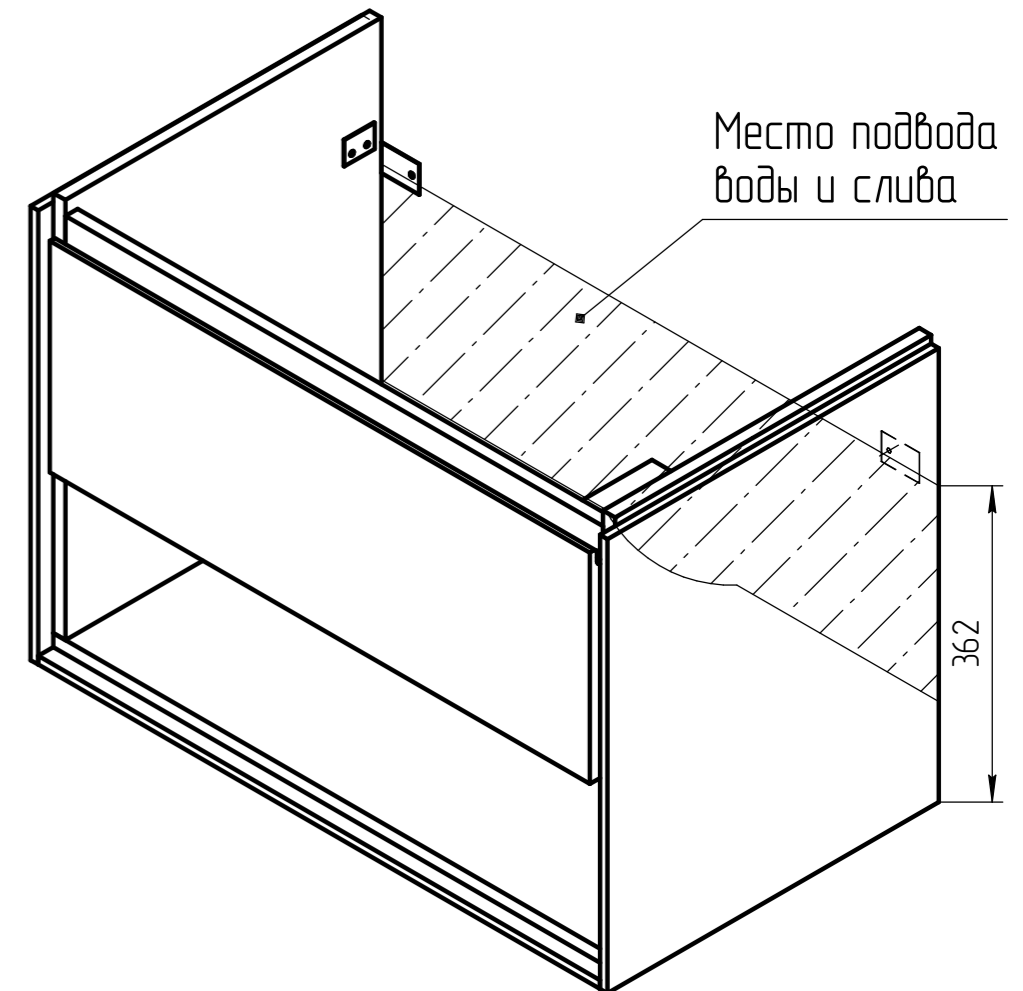

TM 01.00.021 СБ

*** – монтажная высота от уровня пола до края раковины

				TM 01.00.021 СБ	
				Новая тумба Launa 80 для Сото	
				ЛДСП 16мм	
Разраб. Родионов С.				Масштаб 1:5	