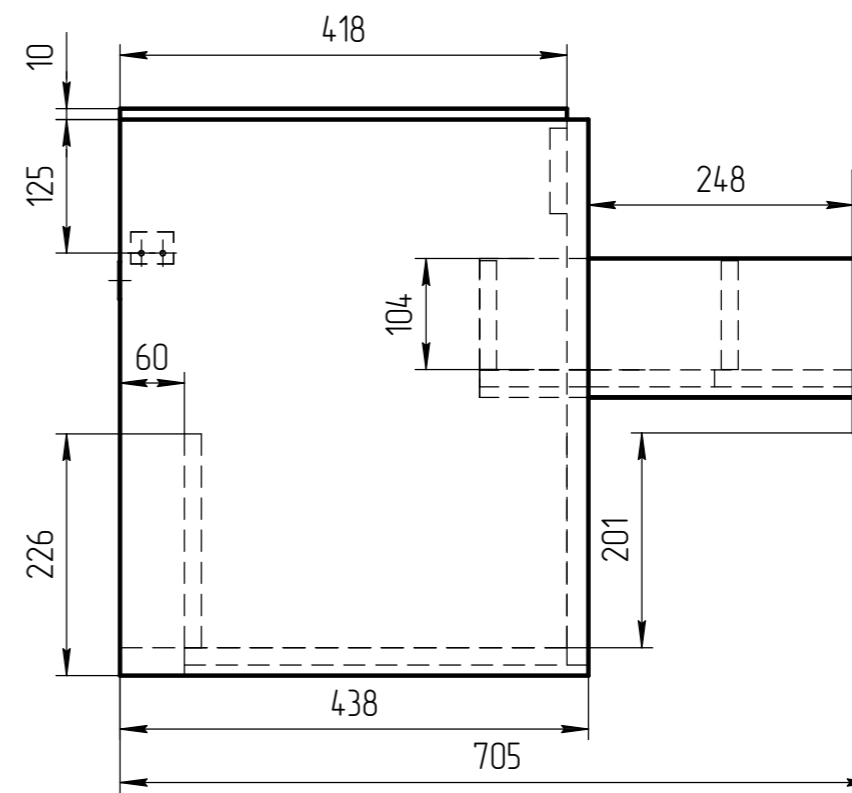

TM 01.00.021 СБ

*** – монтажная высота от уровня пола до края раковины

				TM 01.00.021 СБ	
				Новая тумба Launa 80 для Сото	
				ЛДСП 16мм	
Разраб. Родионов С.				Масштаб 1:5	