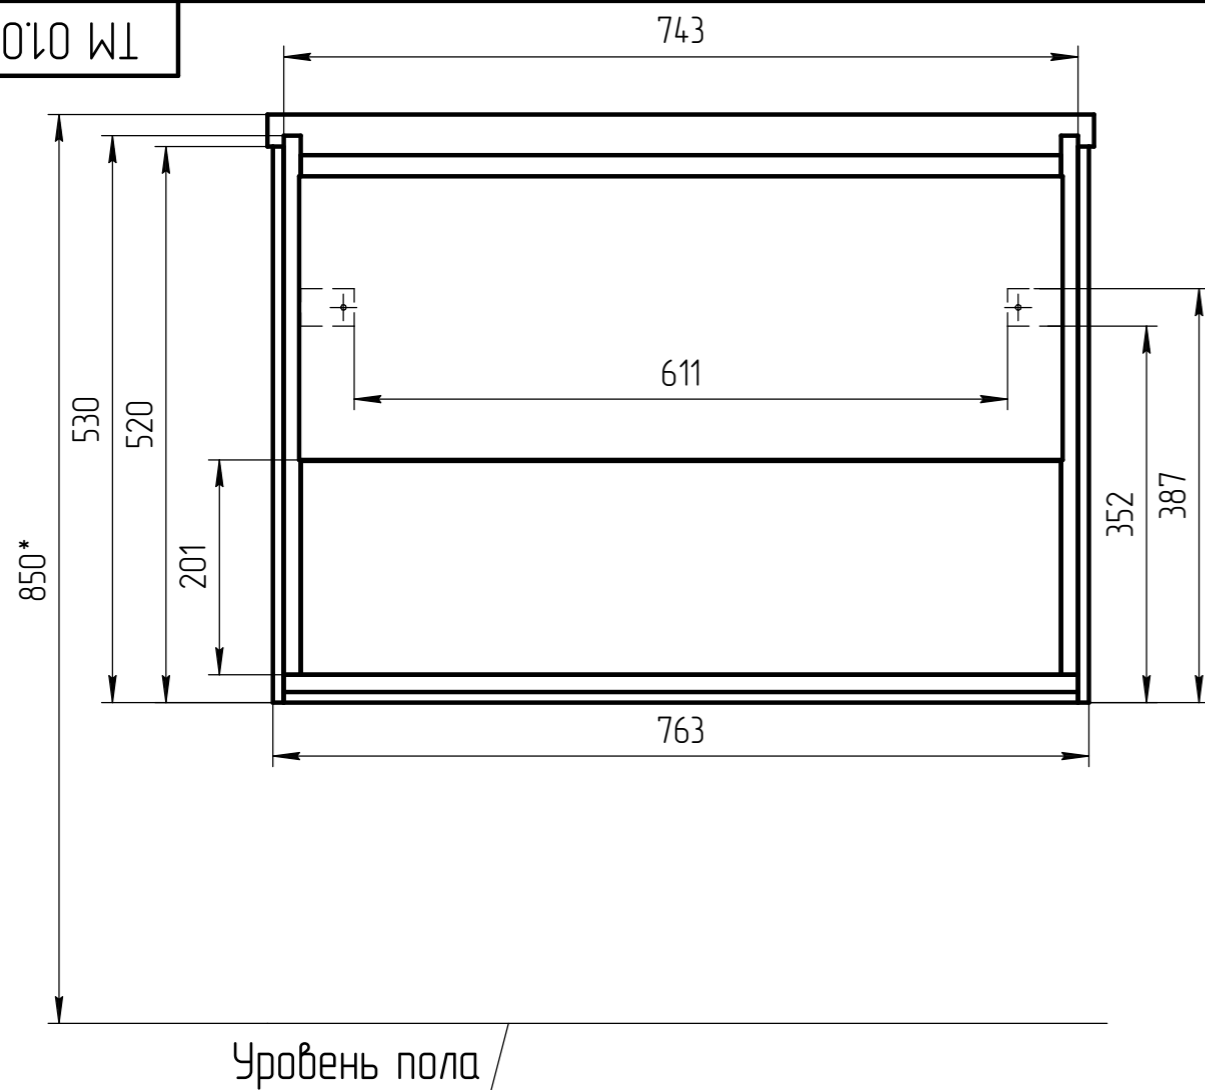

TM 01.00.021 СБ

*** – монтажная высота от уровня пола до края раковины

				TM 01.00.021 СБ	
				Новая тумба Launa 80 для Сото	
				ЛДСП 16мм	
Разраб. Родионов С.				Масштаб 1:5	