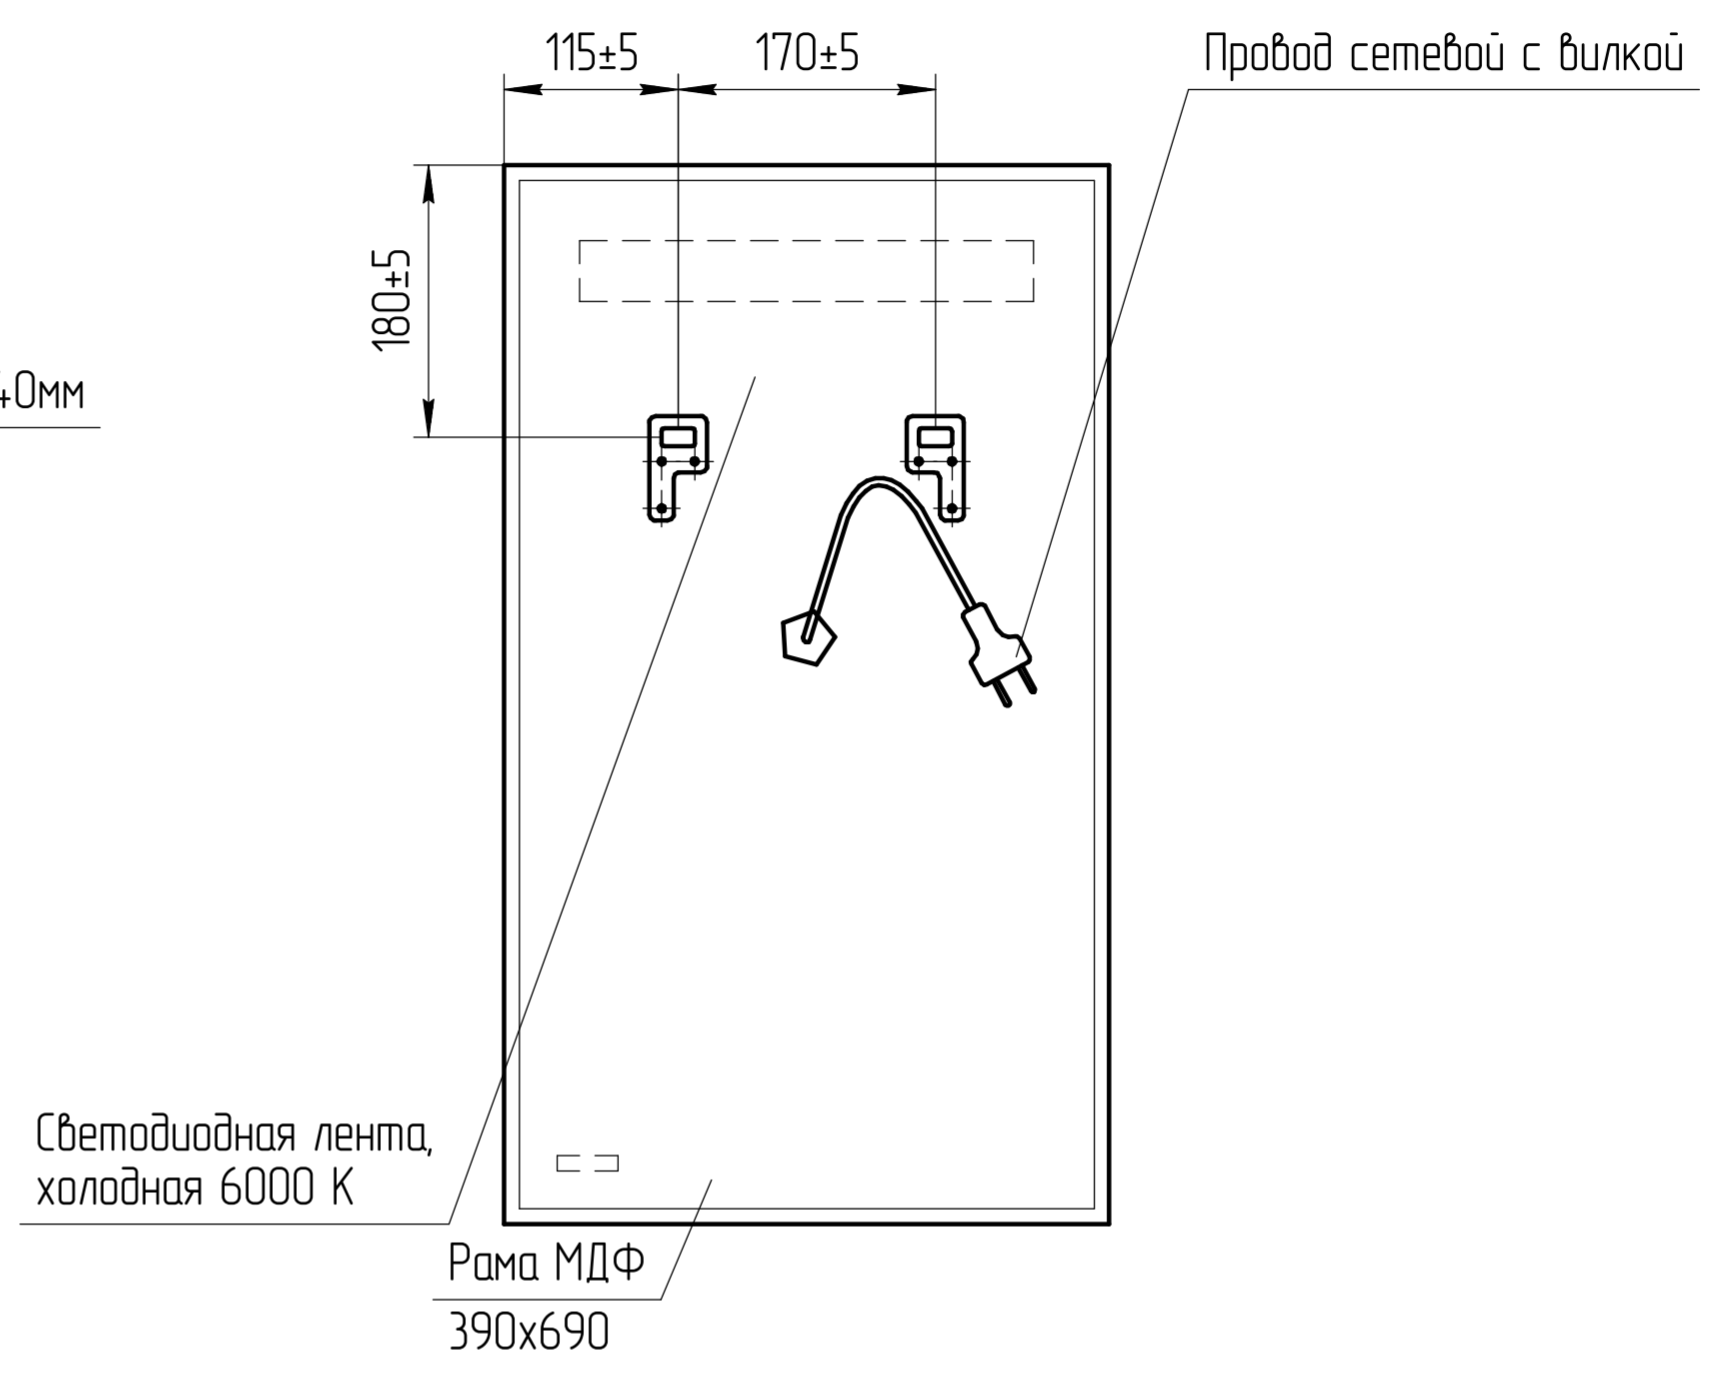

Вид сзади (М 1:5)

TM 01.00.067 CB	
Зеркало LED 010 base 400x700	Масштаб 1:5