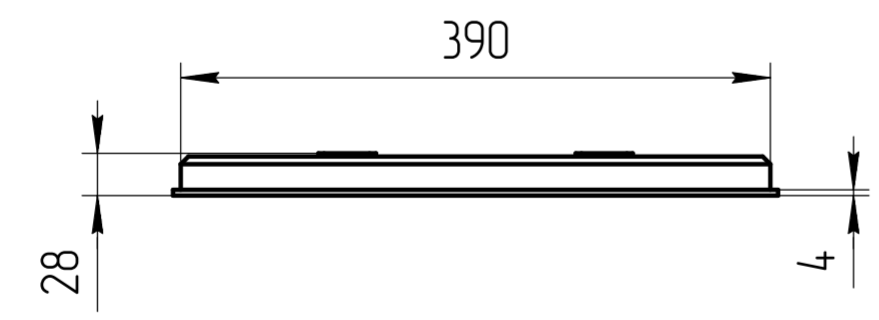

Вид сзади (М 1:5)

TM 01.00.067 CB	
Зеркало LED 010 base 400x700	Масштаб 1:5