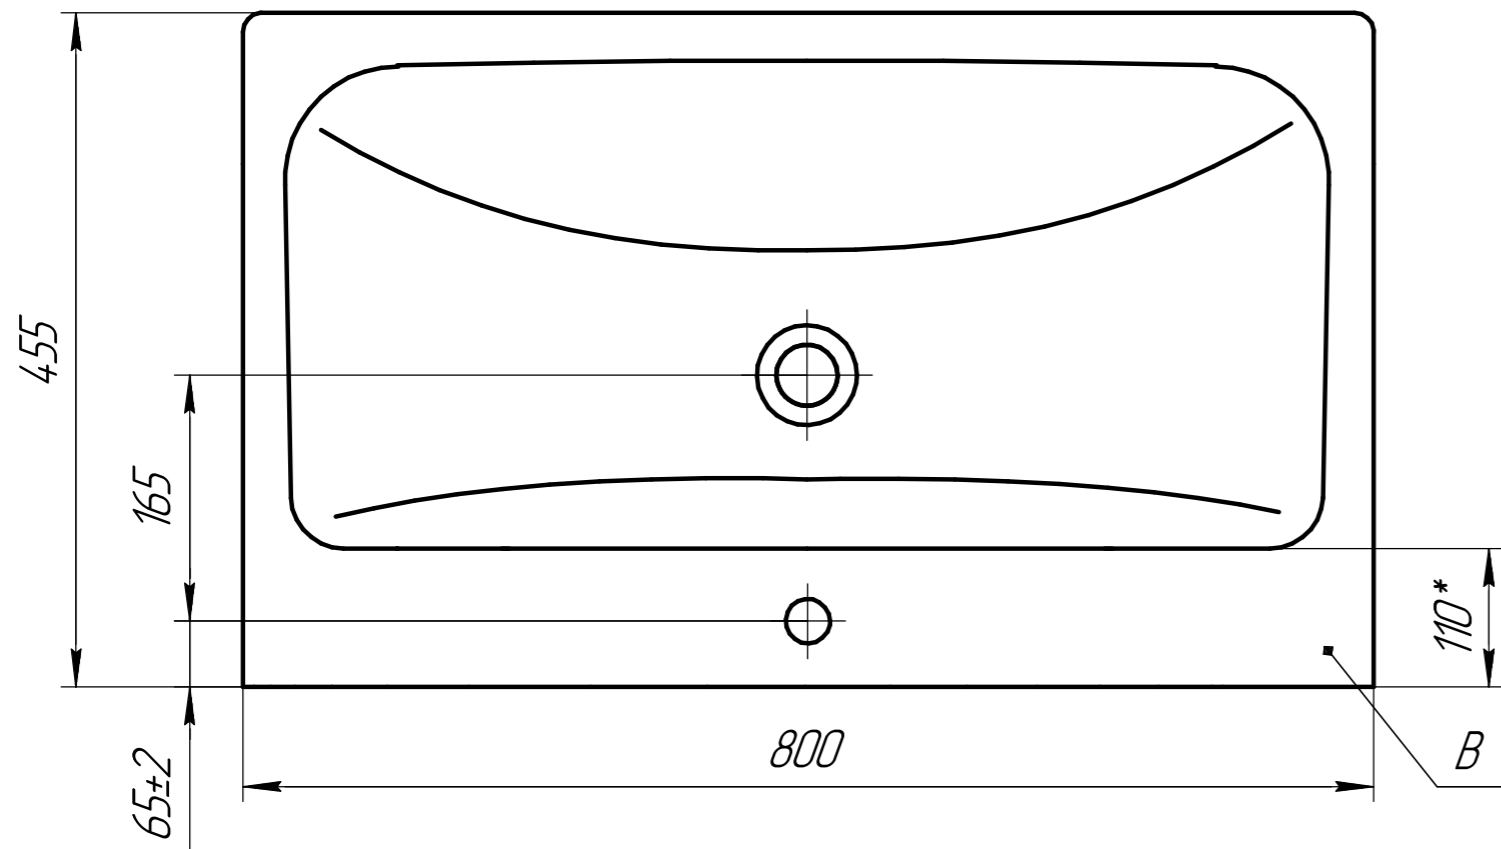

Инд. № подл.

Изм.	Лист	№ докум.	Подп.	Дата
Разраб.	Иванов А.В.			12.03.2021
Проб.	Иванов С.Э.			12.03.2021
Т.контр.				
Н.контр.				
Утв.	Иванов С.Э.			12.03.2021

Э 204.00.010

Умывальник прямоугольный с переливом,
мебельный "МОДУО 80"

Фаянс

Лит.	Масса	Масштаб
	18,4	
Лист	Листов	1

Копировал

Формат А3