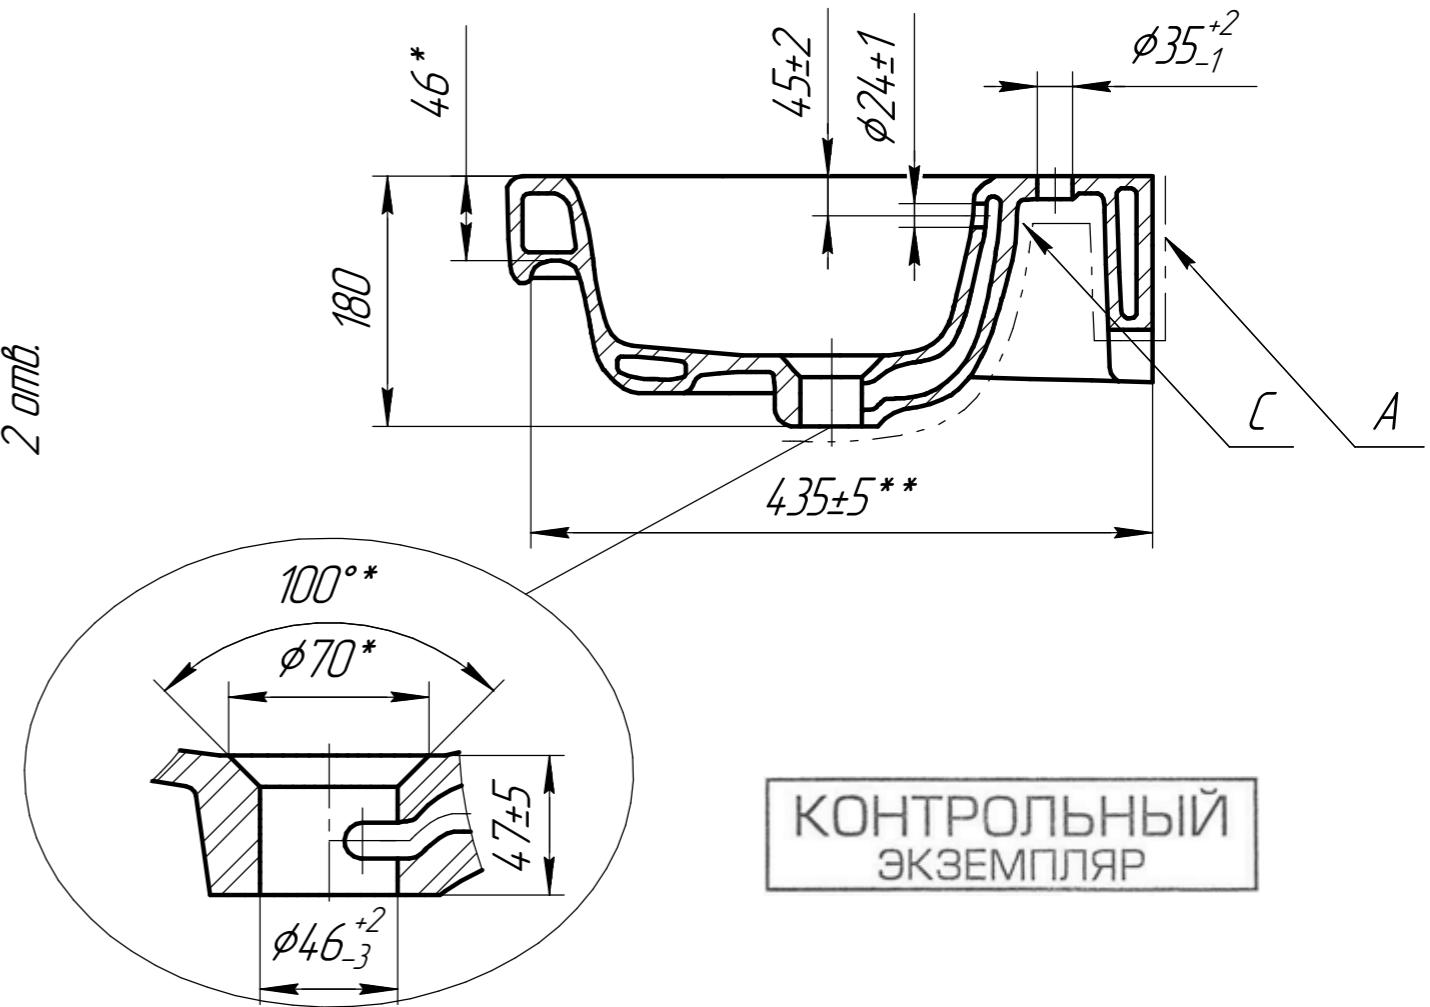

Э 204.00.010

Перв. примен.

Справ. №

КОНТРОЛЬНЫЙ
ЭКЗЕМПЛЯР

Подп. и дата

Инд. № дюрл.

Взам. инв. №

Подп. и дата

Инд. № подл.