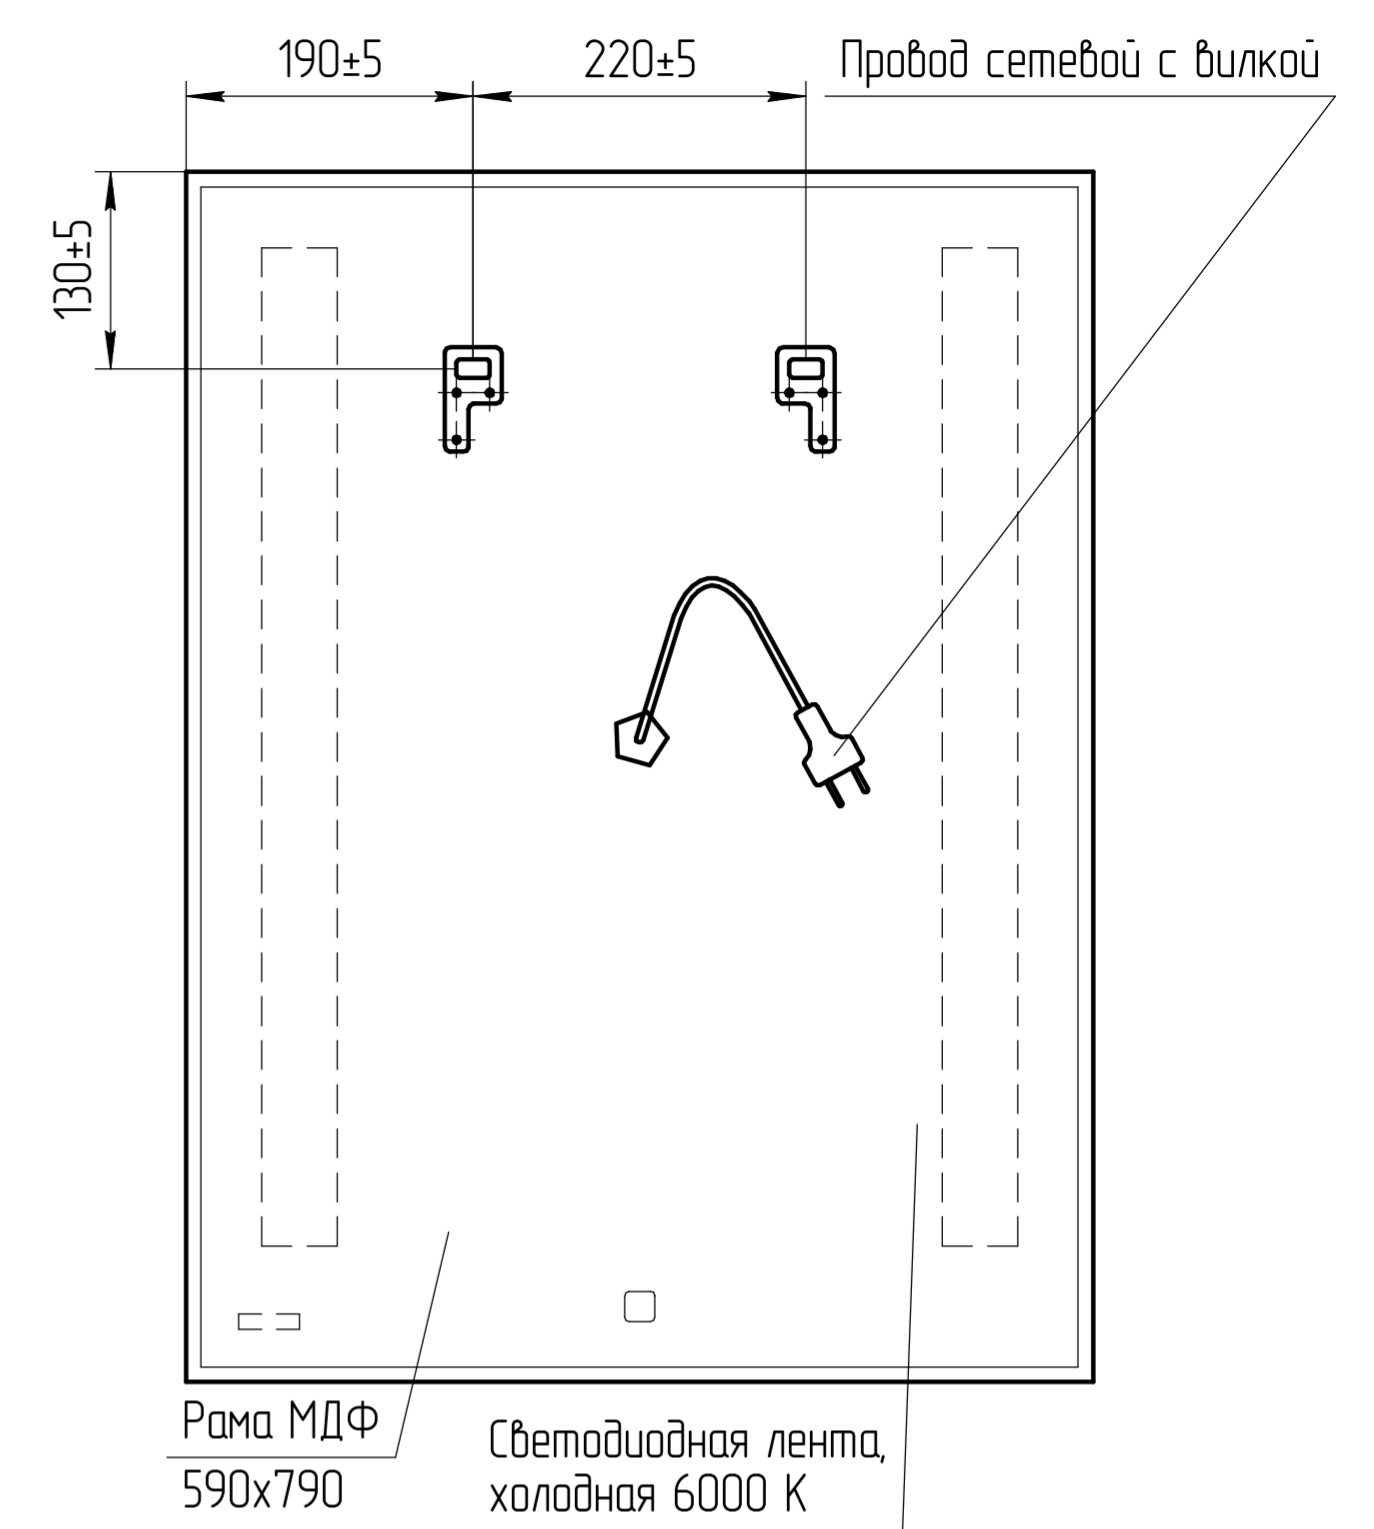

TM 01.00.072 CB

Вид сзади (М 1:5)

TM 01.00.072 CB	
Зеркало LED 020 base 600x800	Масштаб 1:5