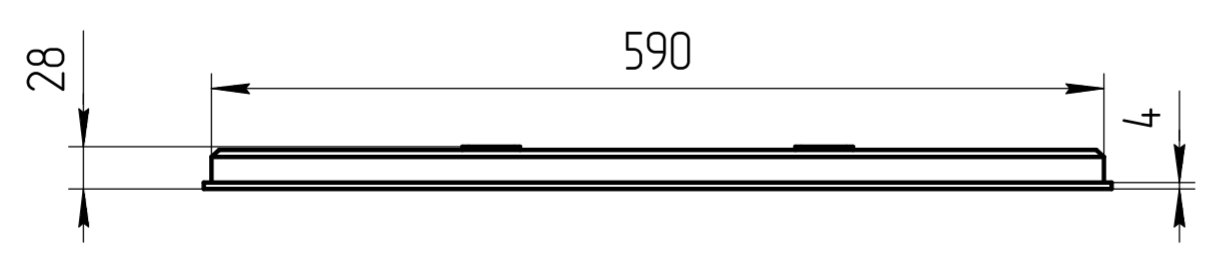

TM 01.00.072 CB

Вид сзади (М 1:5)

TM 01.00.072 CB	
Зеркало LED 020 base 600x800	Масштаб 1:5