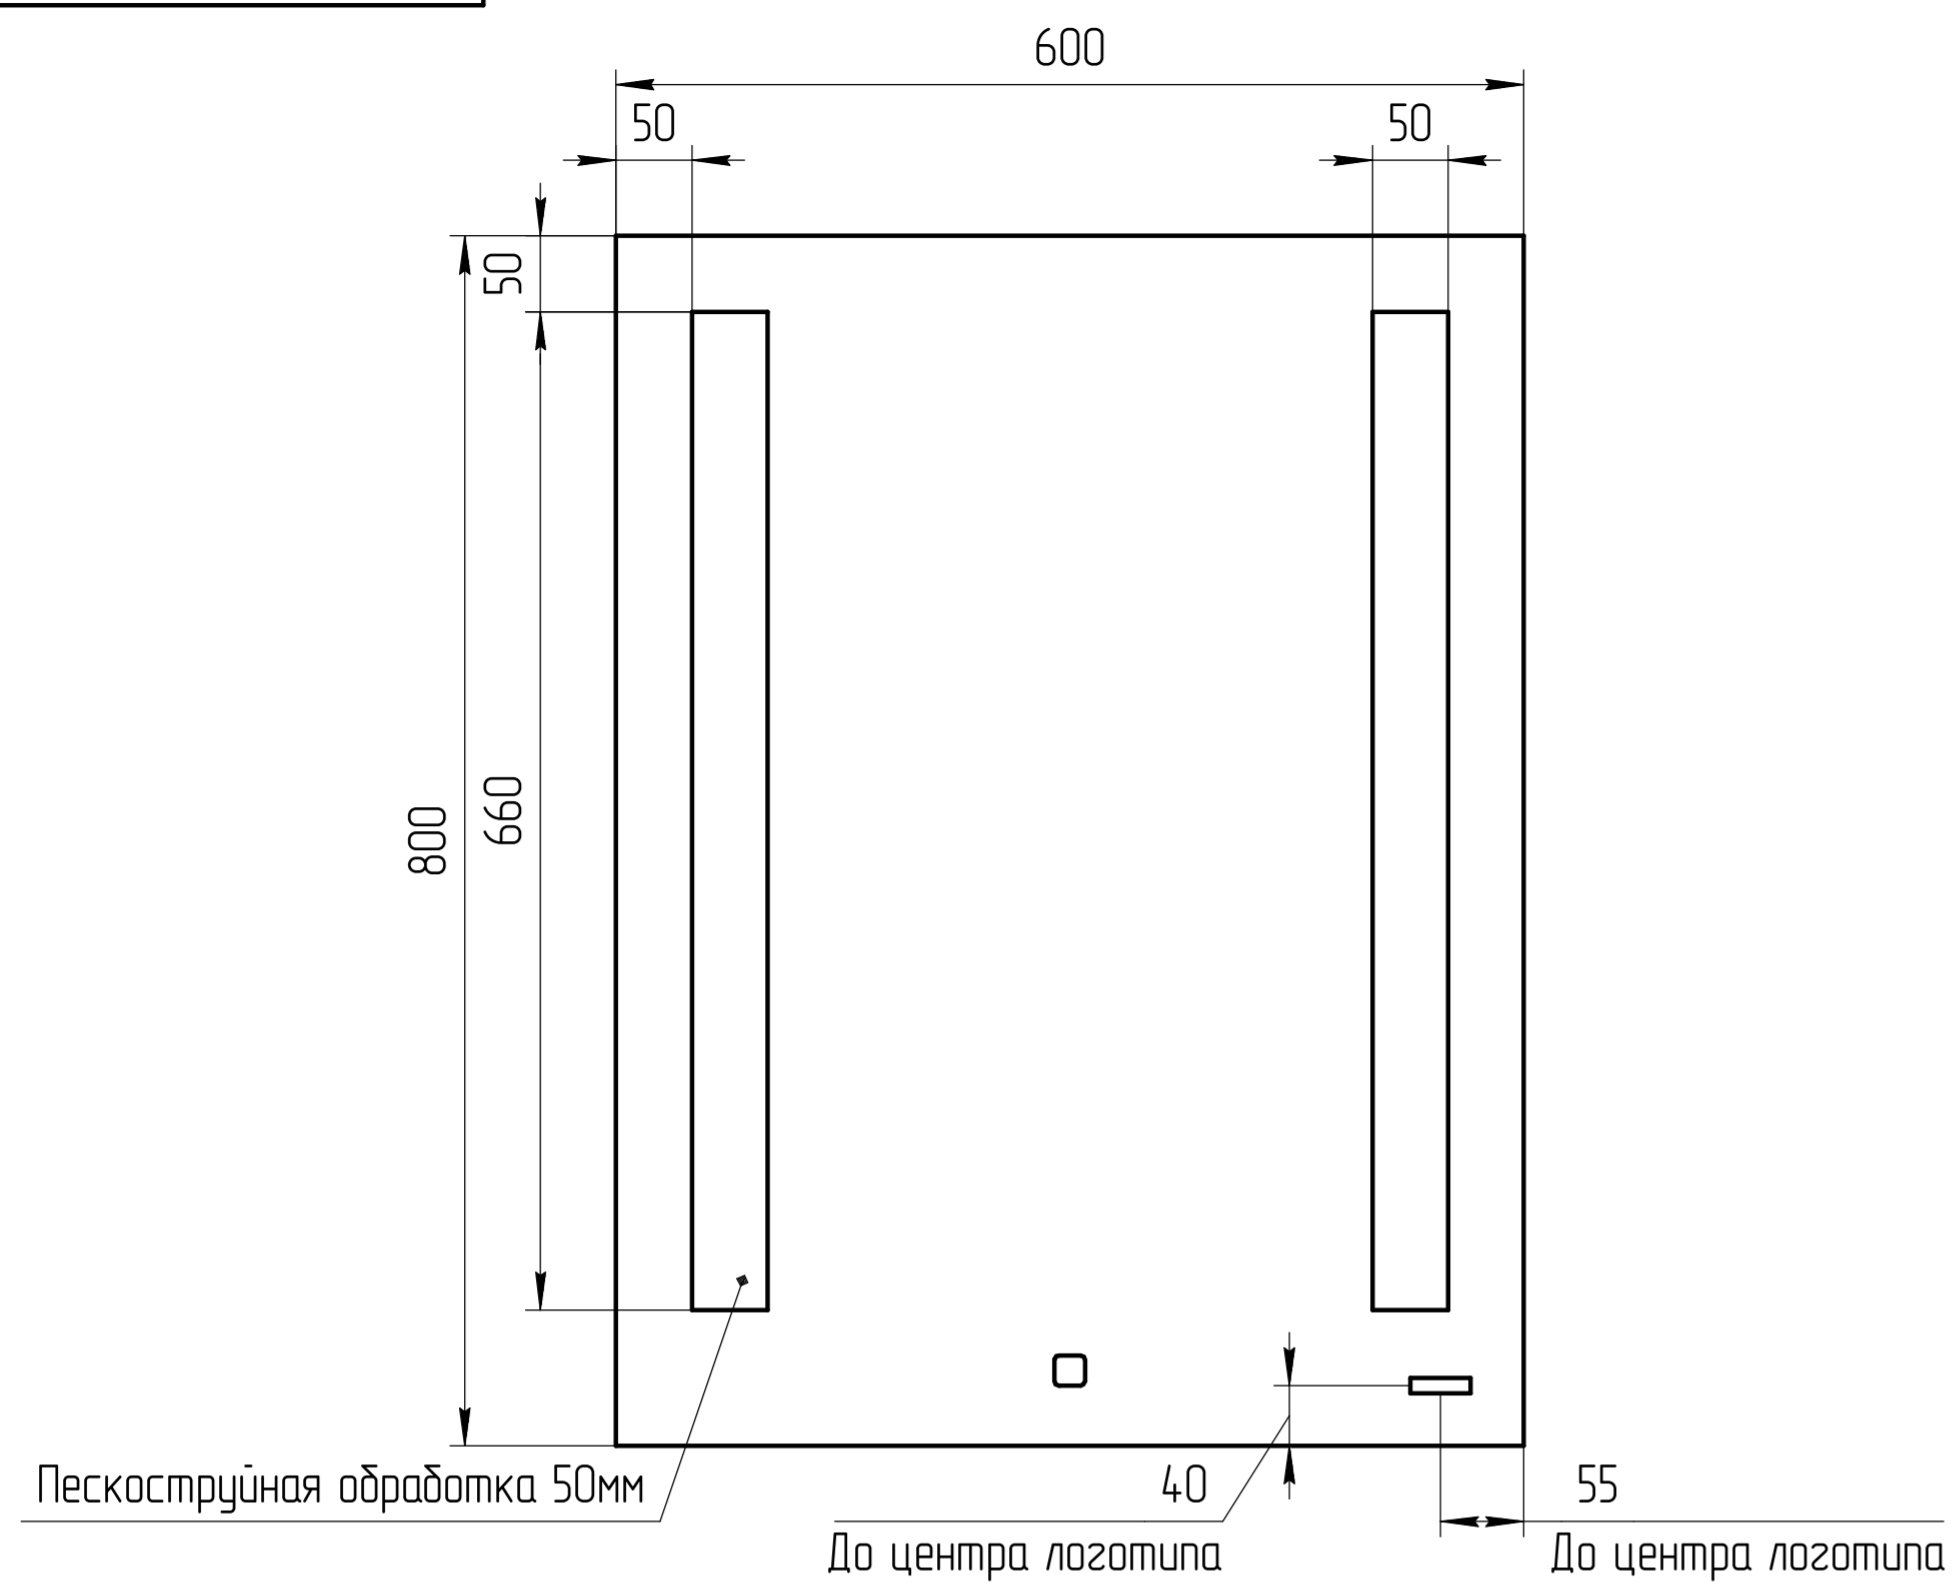

TM 01.00.072 CB

Вид сзади (М 1:5)

TM 01.00.072 CB	
Зеркало LED 020 base 600x800	Масштаб 1:5