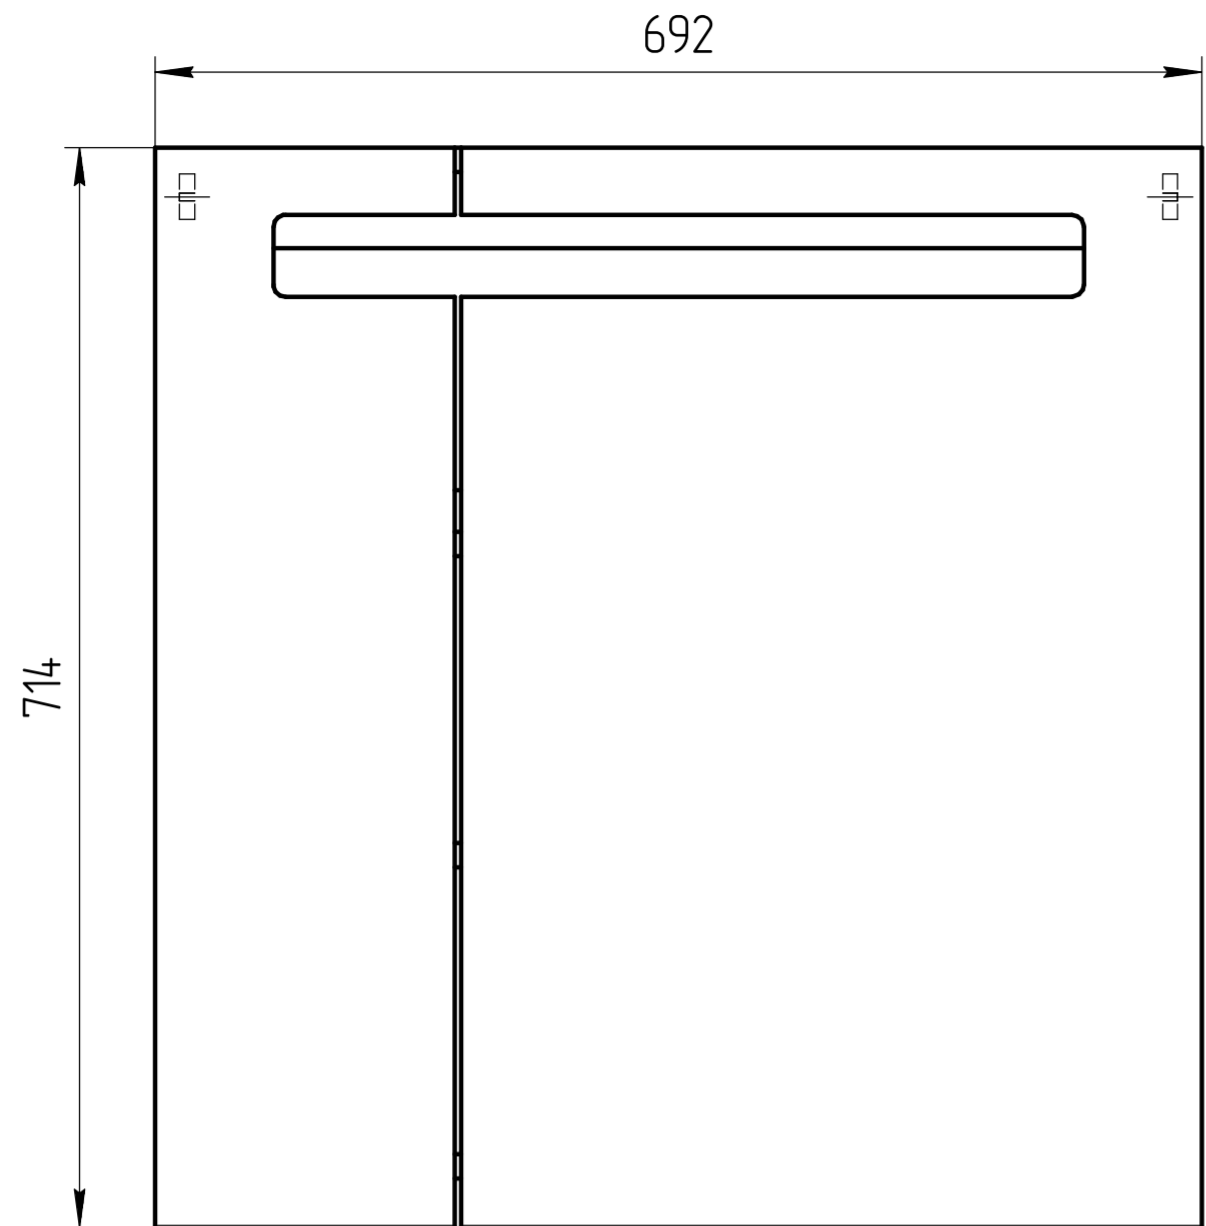

TM 01.00.082 CB

TM 01.00.082 CB

Шкаф зеркальный
Metar 70

Масштаб

1:5

ЛДСП 16