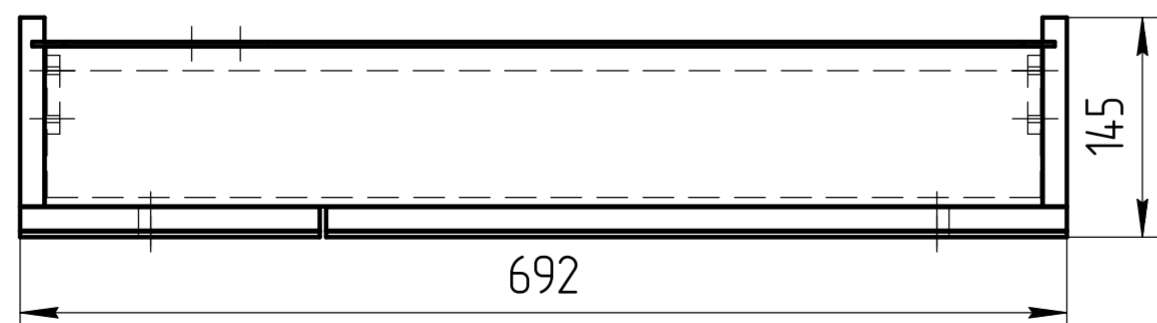

TM 01.00.082 CB

TM 01.00.082 CB

Шкаф зеркальный
Metar 70

Масштаб

1:5

ЛДСП 16