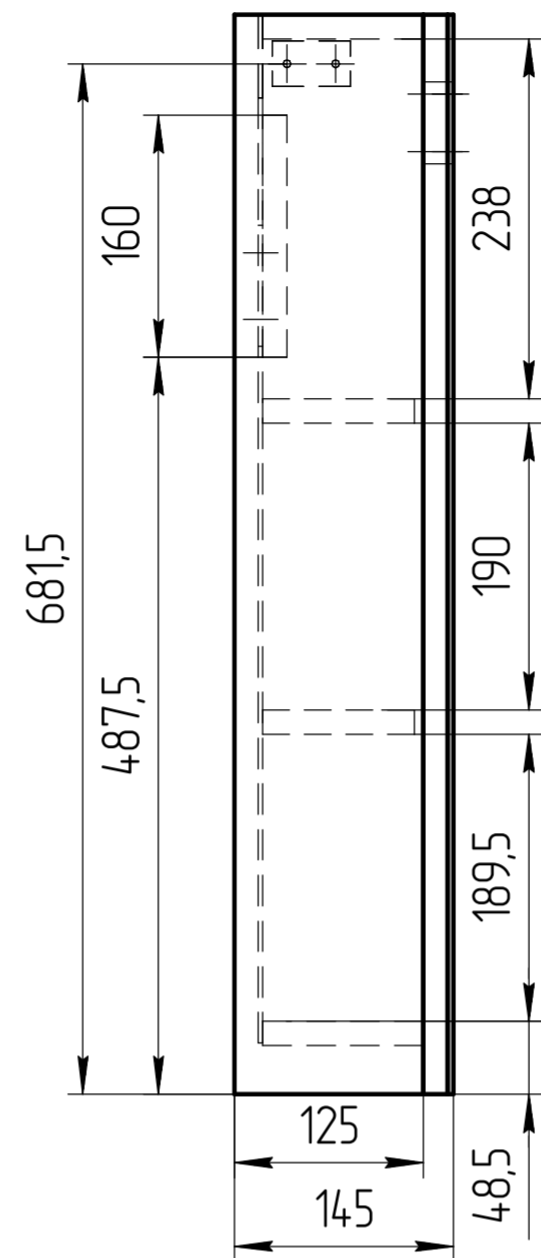

TM 01.00.082 CB

TM 01.00.082 CB

Шкаф зеркальный
Metar 70

Масштаб

1:5

ЛДСП 16