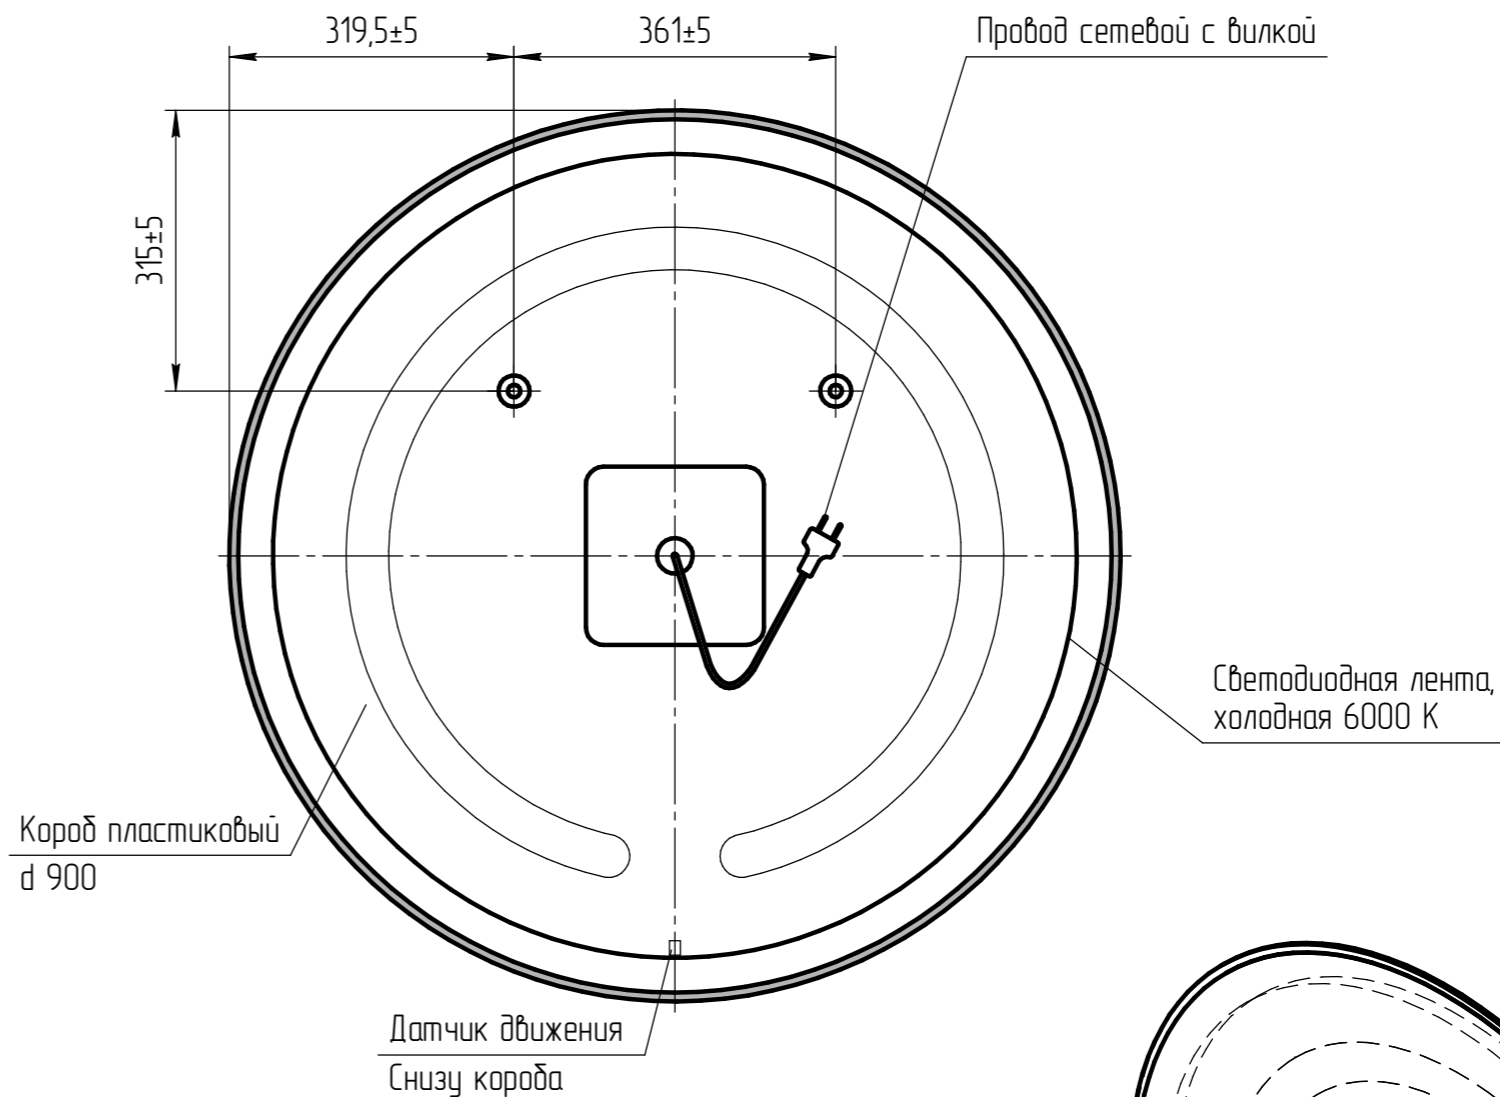

Черная окантовка 10мм

20
До центра логотипа

Вид сзади (М 1:6)

Короб пластиковый
 $d\ 900$

Датчик движения
Снизу корпуса

Светодиодная лента,
холодная 6000 К

Провод сетевой с вилкой