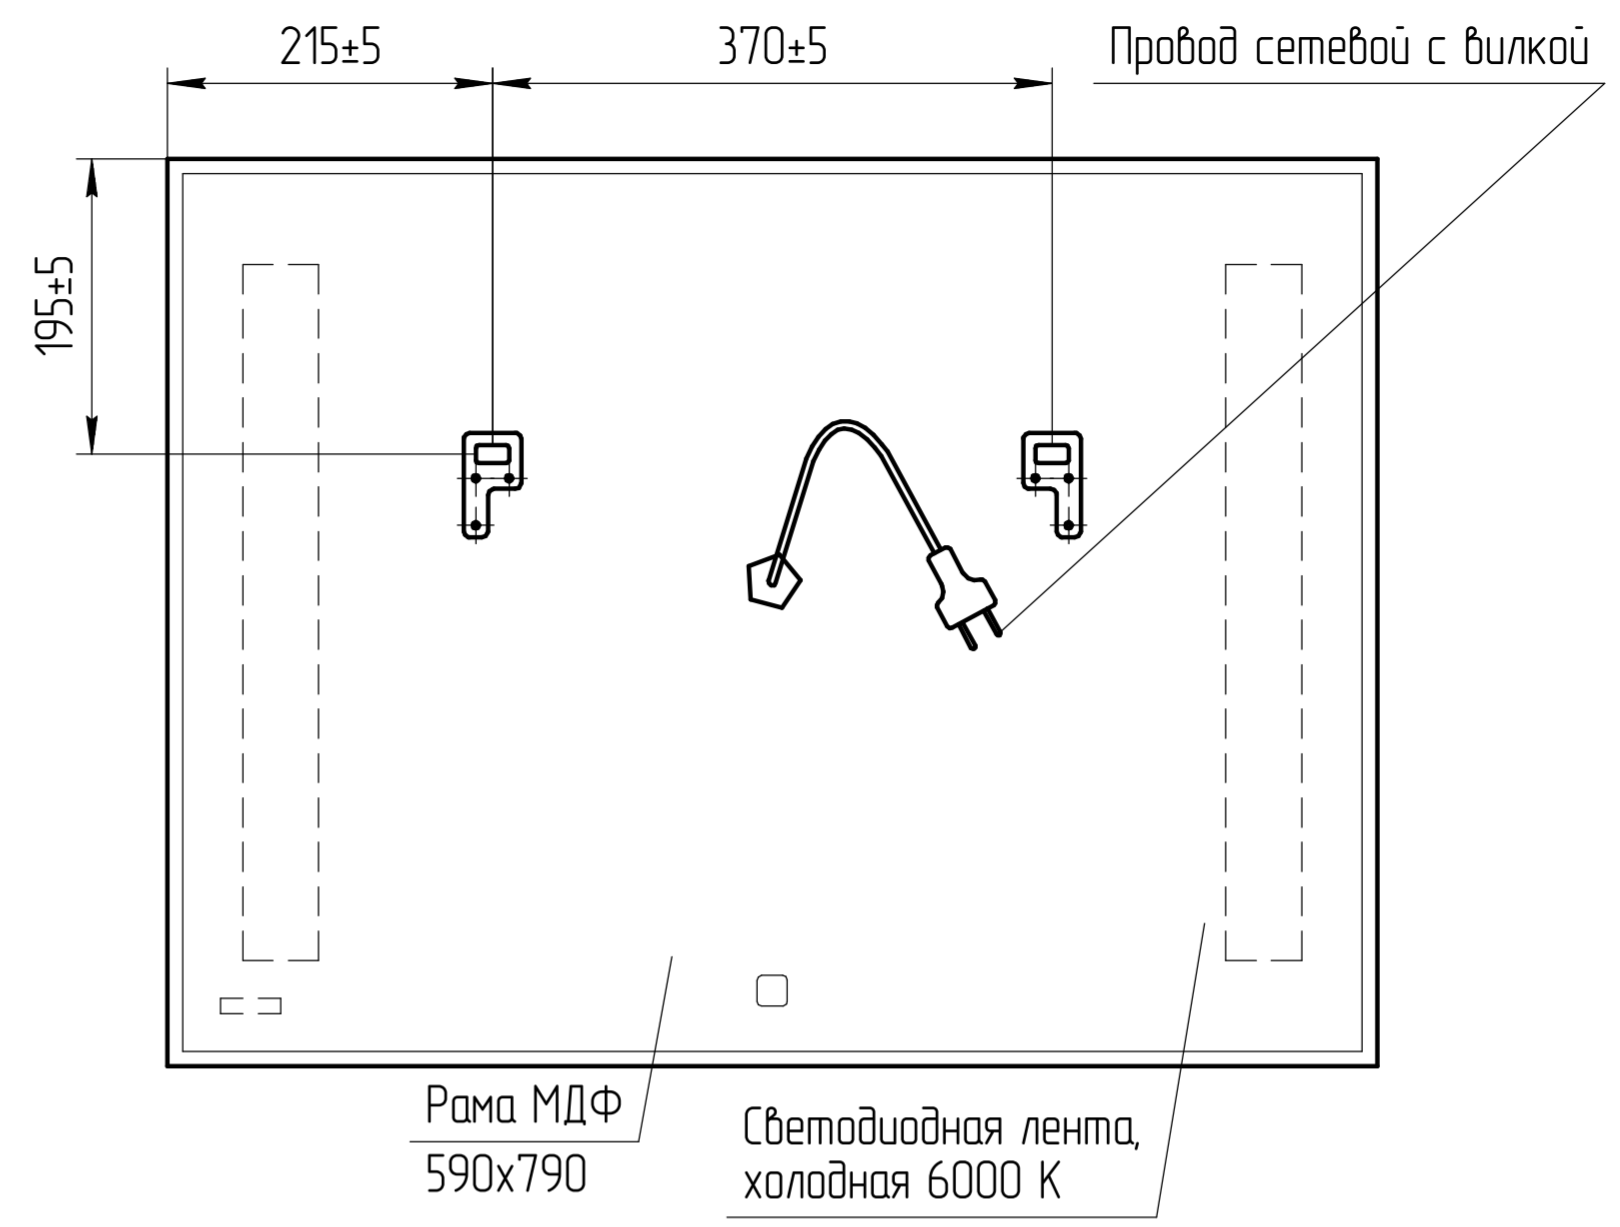

TM 01.00.076 CB

Вид сзади (М 1:5)

TM 01.00.076 CB	
Зеркало LED 020 Base 800x600	Масштаб 1:5