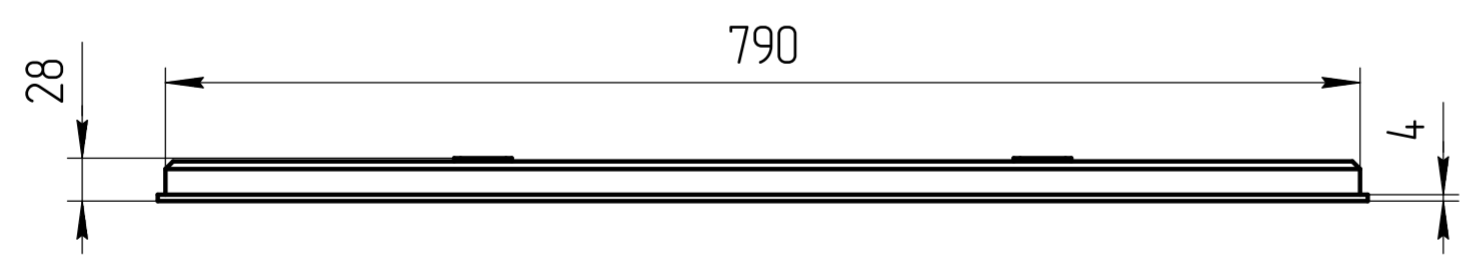

TM 01.00.076 CB

Вид сзади (М 1:5)

TM 01.00.076 CB	
Зеркало LED 020 Base 800x600	Масштаб 1:5