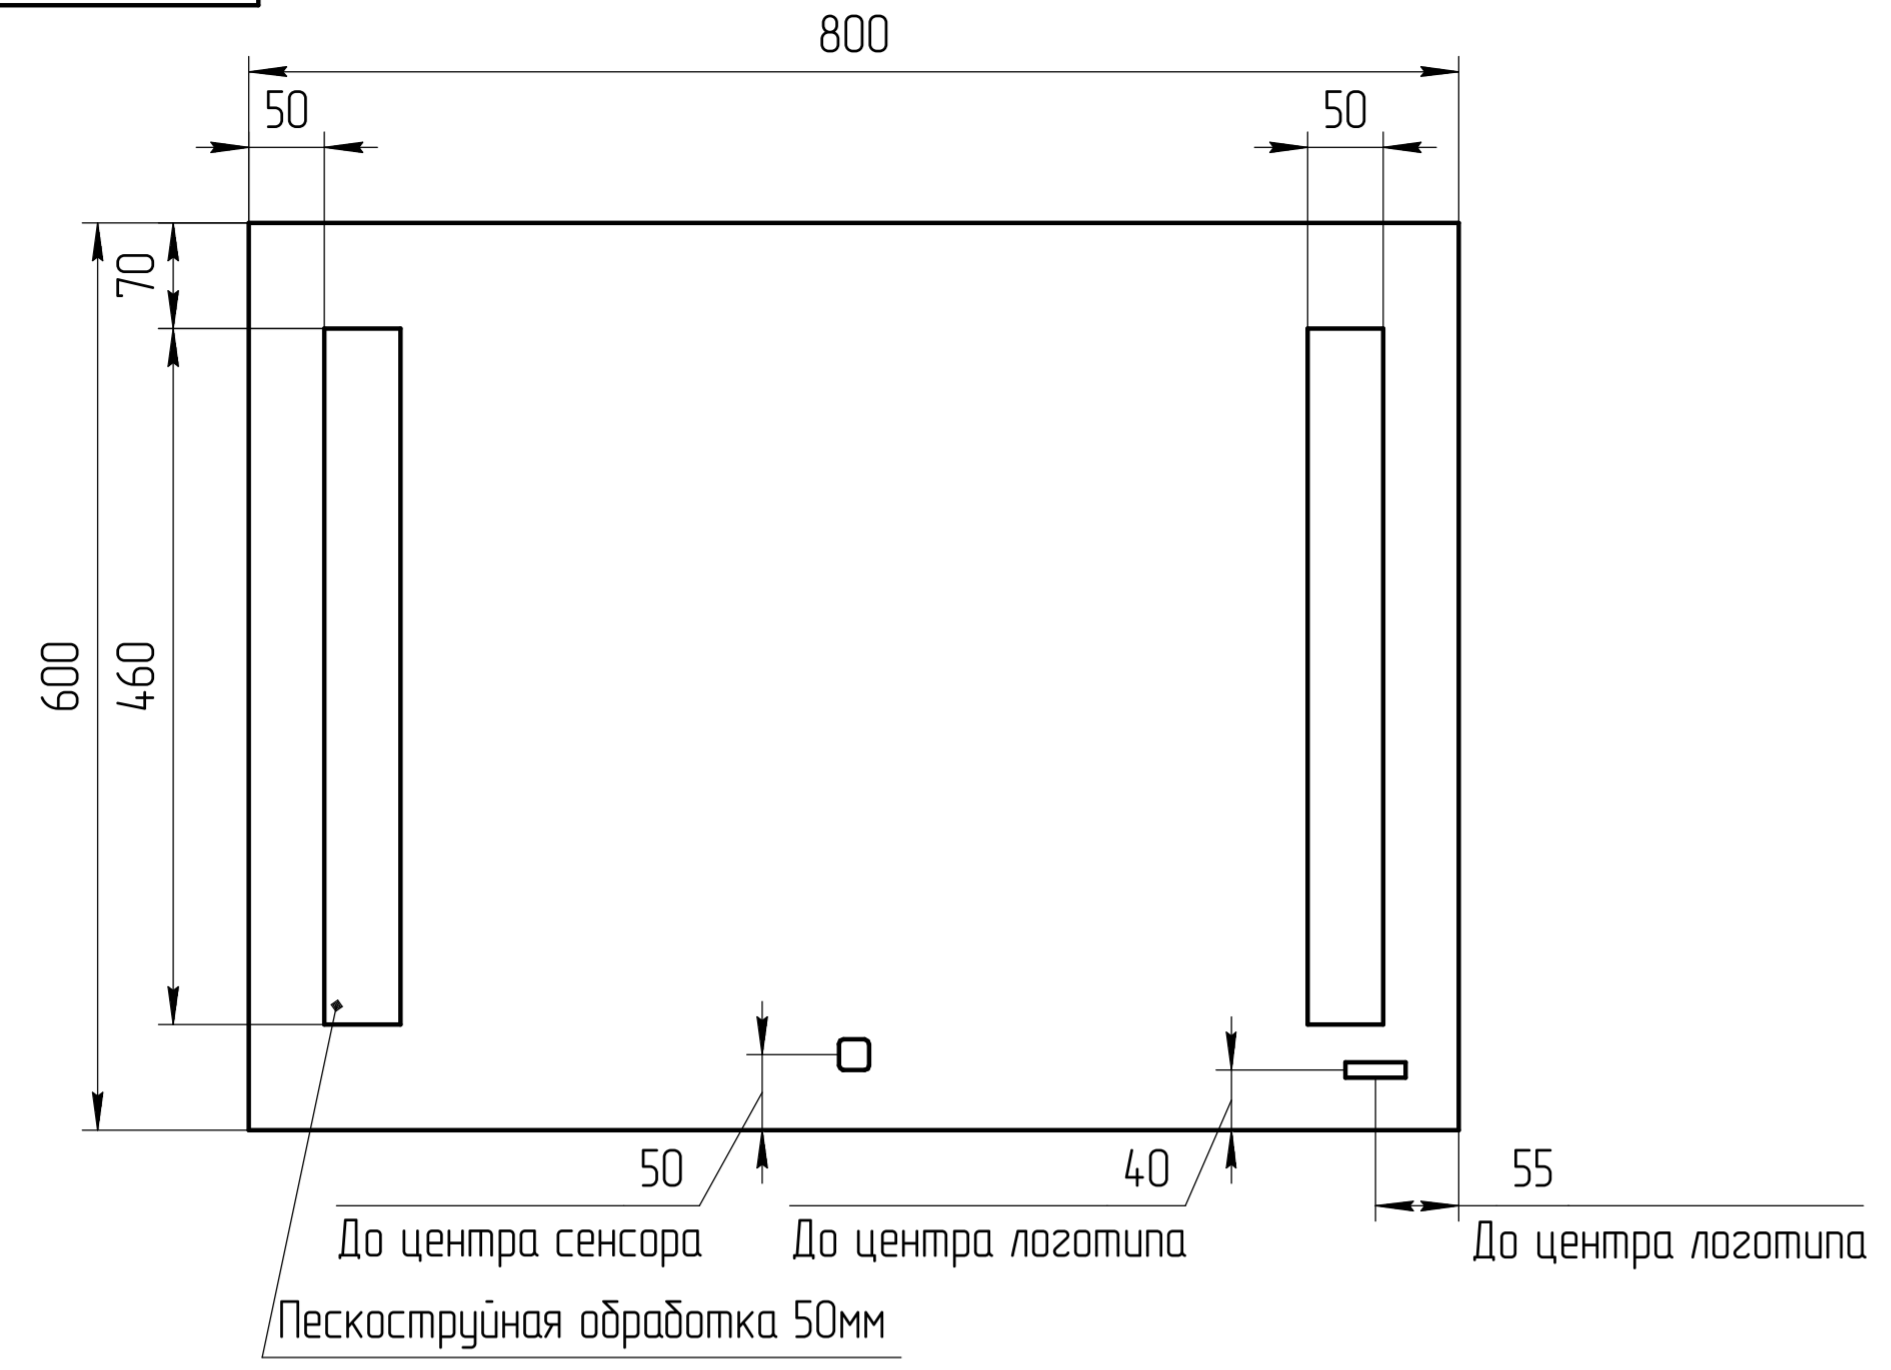

TM 01.00.076 CB

Вид сзади (М 1:5)

TM 01.00.076 CB	
Зеркало LED 020 Base 800x600	Масштаб 1:5