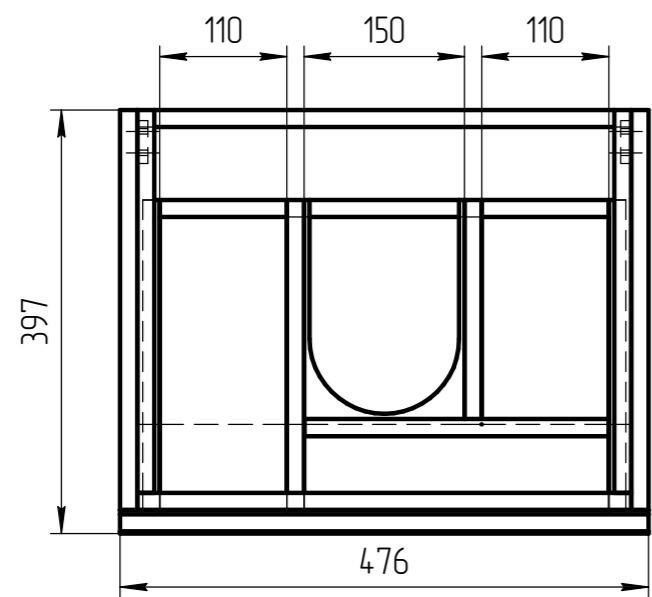

TM 01.00.029 СБ

Уровень пола

“*” – монтажная высота от уровня пола до края раковины

				TM 01.00.029 СБ			
Разраб. Родионов С.				Тумба Moduo 50		1:5	
				ЛДСП 16мм			