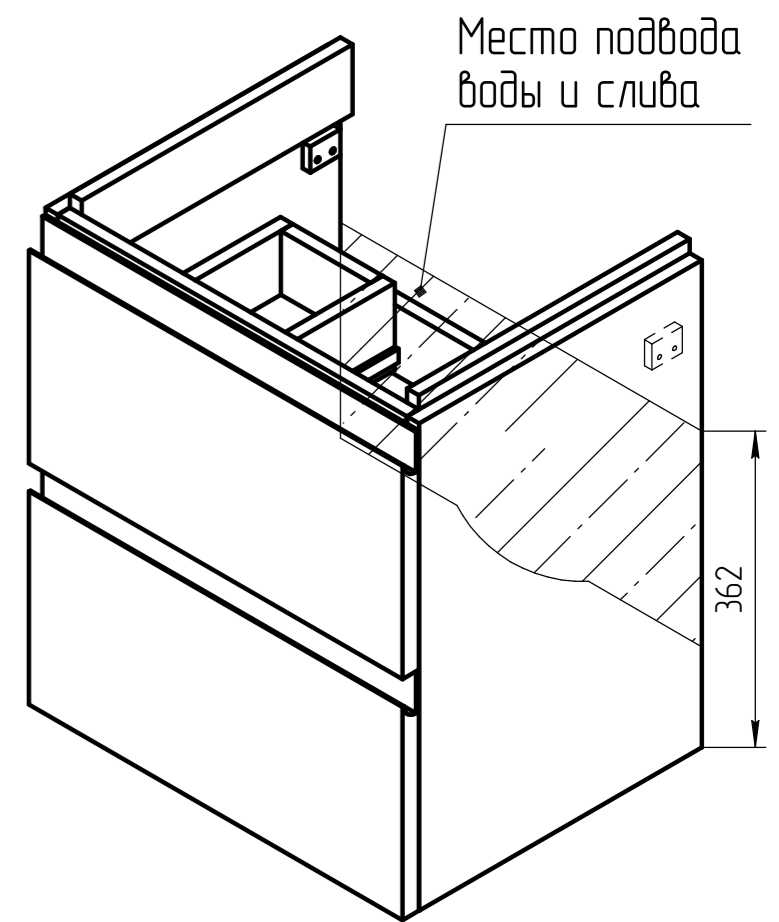

TM 01.00.029 СБ

Уровень пола

“*” – монтажная высота от уровня пола до края раковины

				TM 01.00.029 СБ			
Разраб. Родионов С.				Тумба Moduo 50		1:5	
				ЛДСП 16мм			