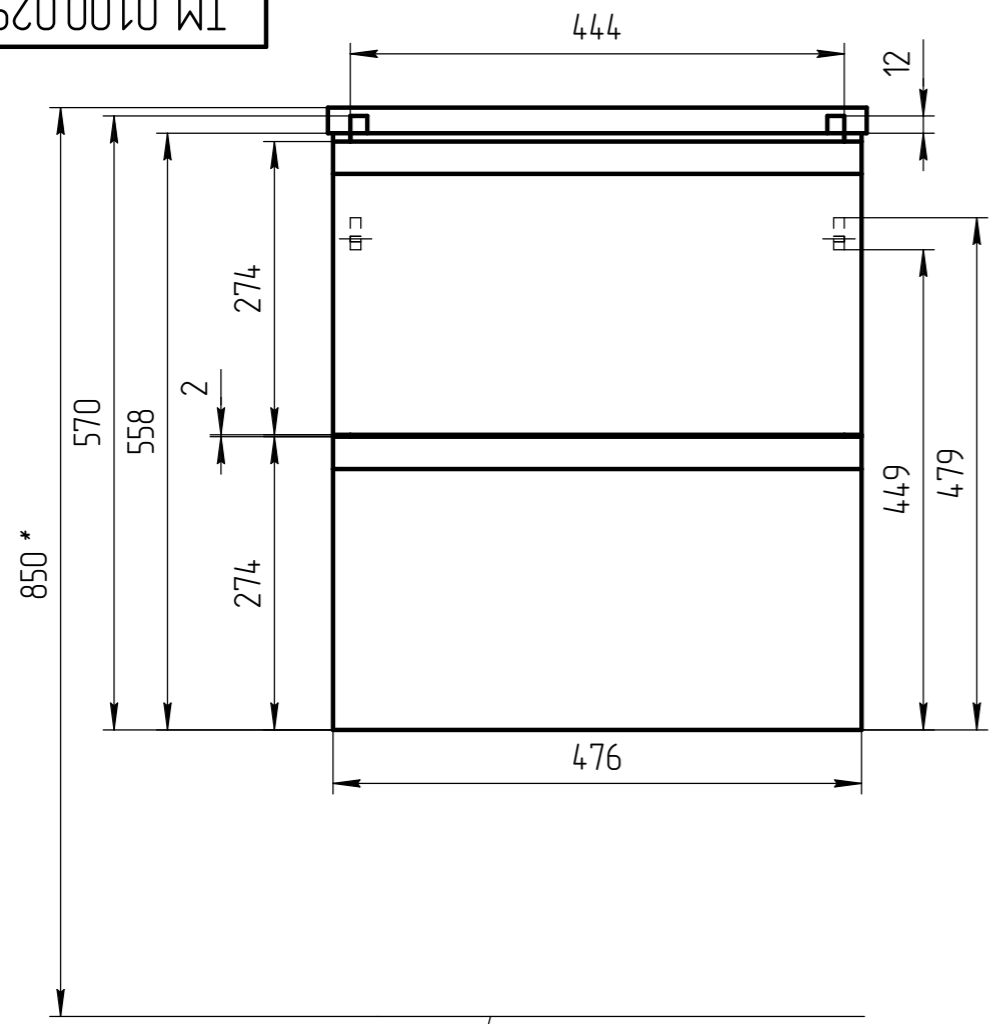

TM 01.00.029 СБ

Уровень пола

“*” – монтажная высота от уровня пола до края раковины

				TM 01.00.029 СБ			
Разраб. Родионов С.				Тумба Moduo 50		1:5	
				ЛДСП 16мм			