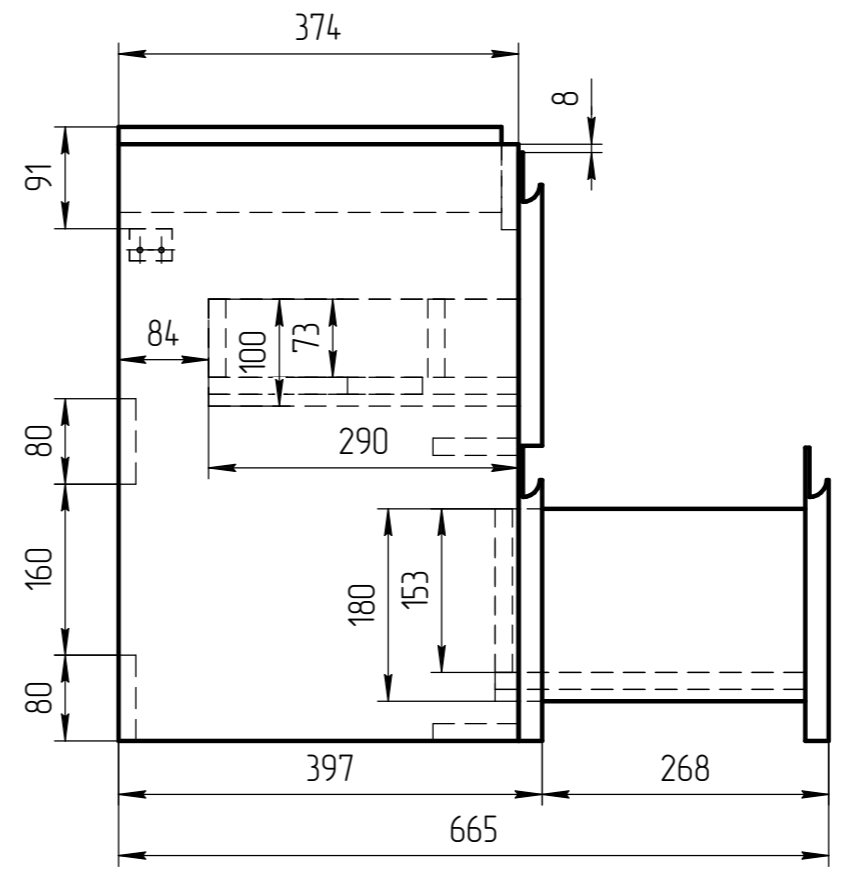

TM 01.00.029 СБ

Уровень пола

“*” – монтажная высота от уровня пола до края раковины

				TM 01.00.029 СБ			
Разраб. Родионов С.				Тумба Moduo 50		1:5	
				ЛДСП 16мм			