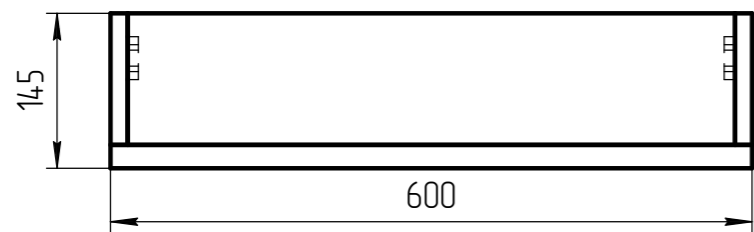

TM 01.00.055 CB

TM 01.00.055 CB	
Шкаф-зеркало Moduo 60	Масштаб 1:5
ЛДСП 16	