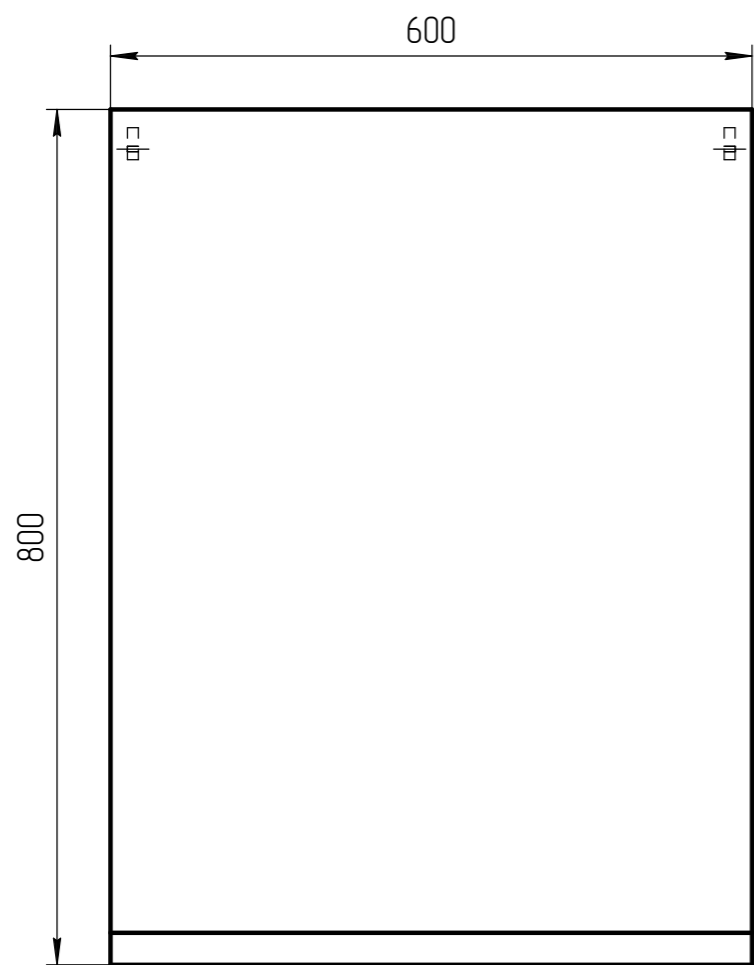

TM 01.00.055 CB

TM 01.00.055 CB	
Шкаф-зеркало Moduo 60	Масштаб 1:5
ЛДСП 16	