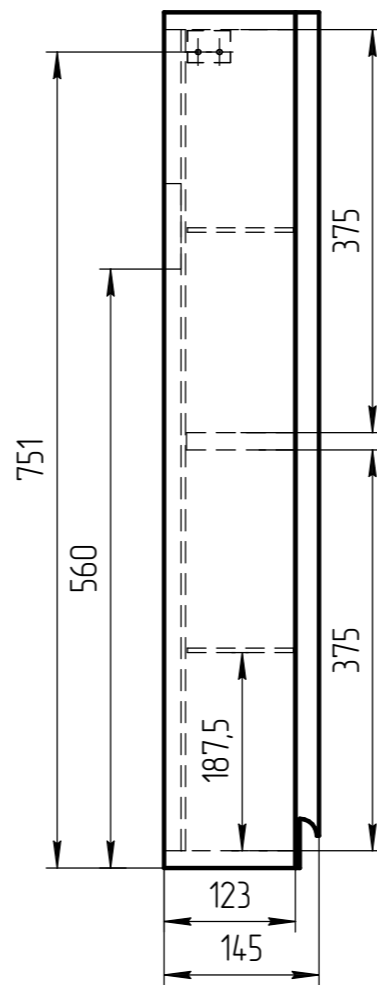

TM 01.00.055 CB

TM 01.00.055 CB	
Шкаф-зеркало Moduo 60	Масштаб 1:5
ЛДСП 16	