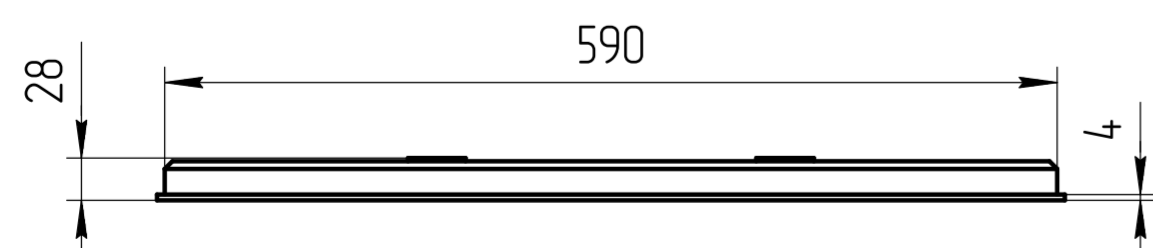

TM 01.00.069 CB

Вид сзади (М 1:5)

TM 01.00.069 CB

Зеркало LED 010  
base 600x700

Масштаб

1:5