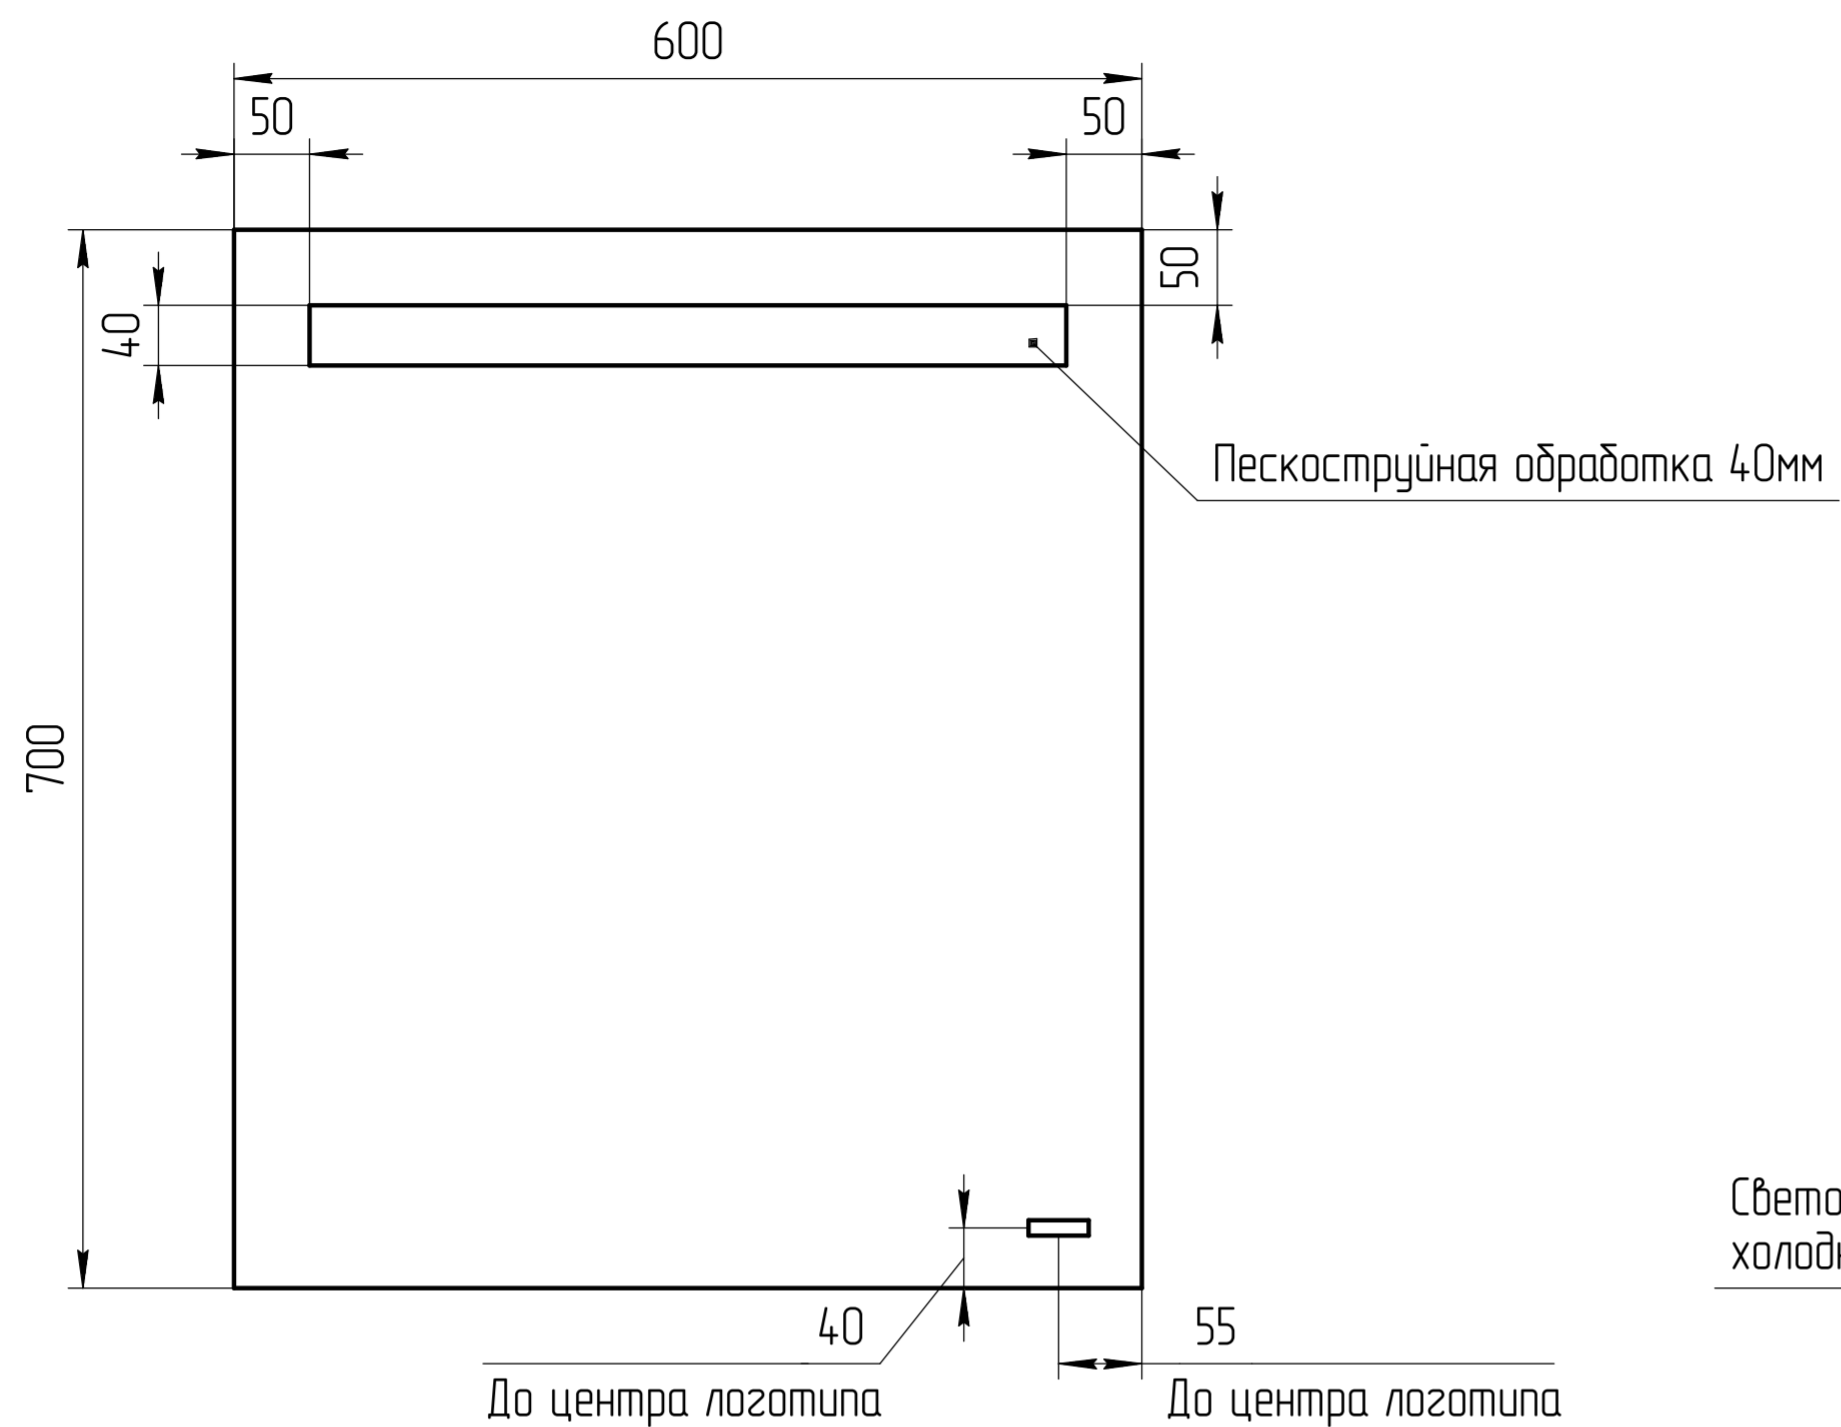

TM 01.00.069 CB

Вид сзади (М 1:5)

TM 01.00.069 CB

Зеркало LED 010  
base 600x700

Масштаб

1:5