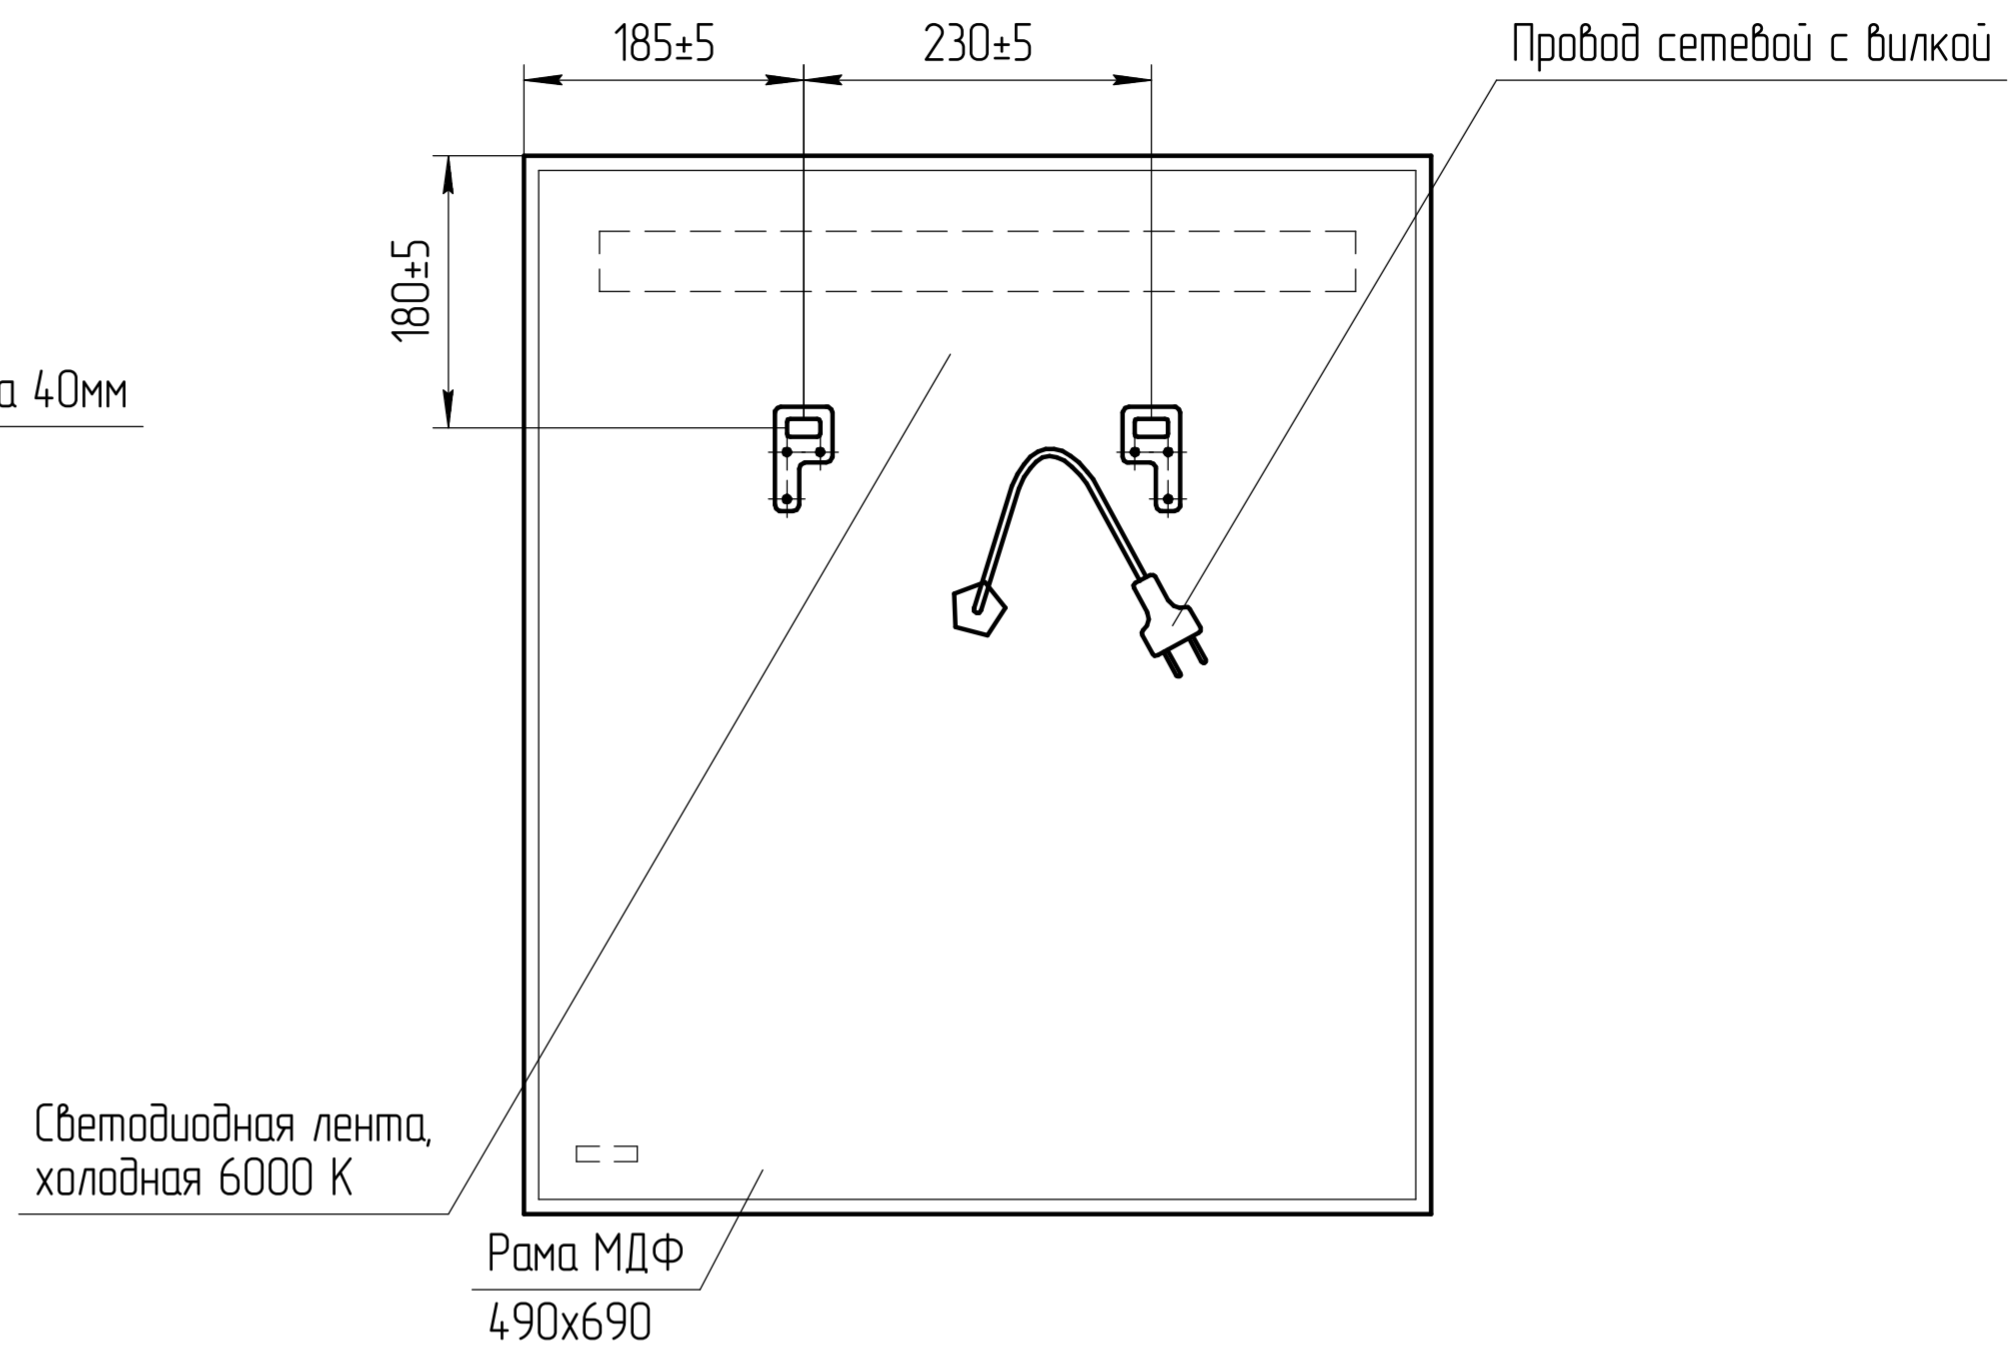

TM 01.00.069 CB

Вид сзади (М 1:5)

TM 01.00.069 CB

Зеркало LED 010  
base 600x700

Масштаб

1:5