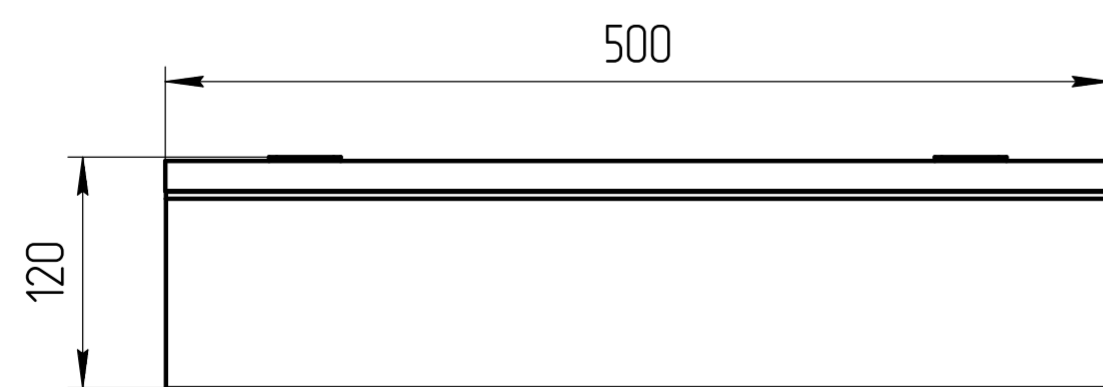

TM 01.00.083 СБ

TM 01.00.083 СБ

Зеркало Melar 50

ЛДСП 16

Масштаб

1:4