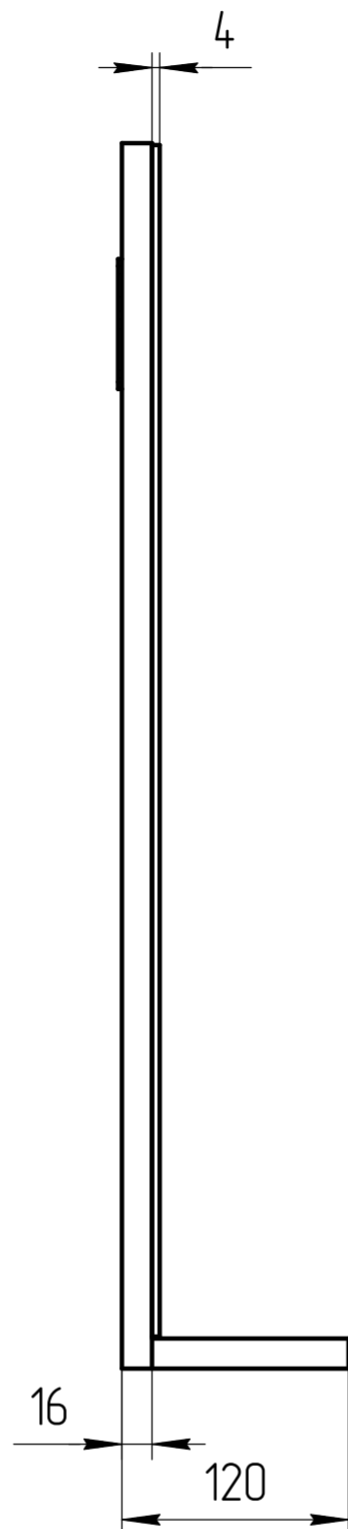

TM 01.00.083 СБ

TM 01.00.083 СБ

Зеркало Melar 50

ЛДСП 16

Масштаб

1:4