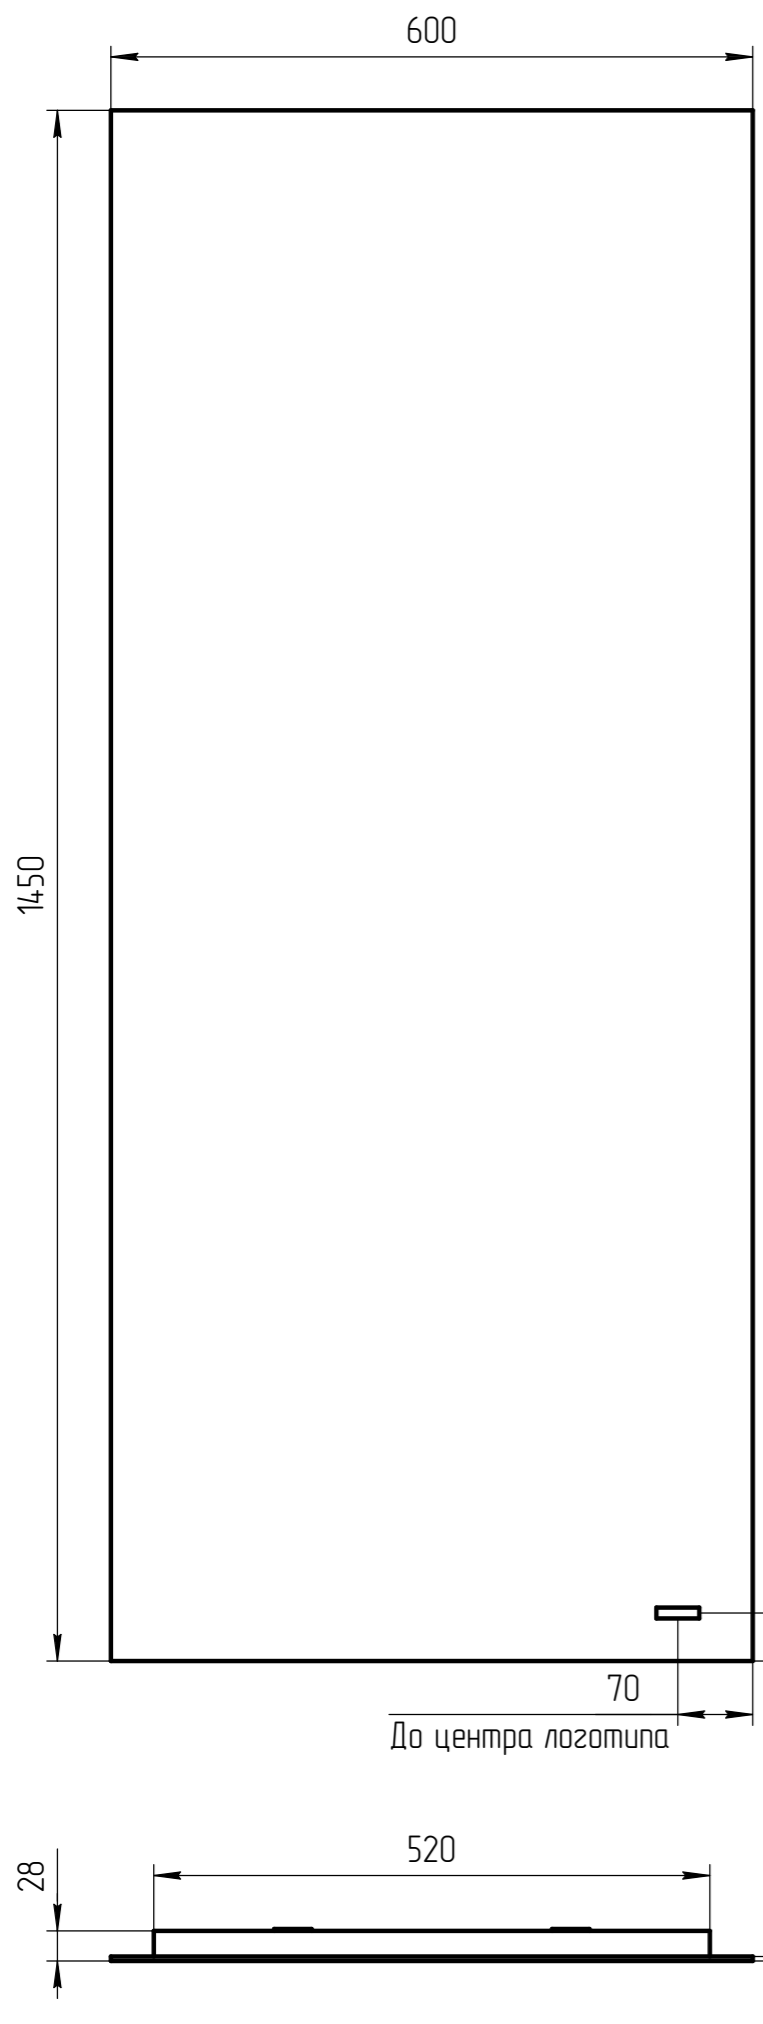

Вид сзади (М 1:5)

Провод сетевой с вилкой

Датчик движения