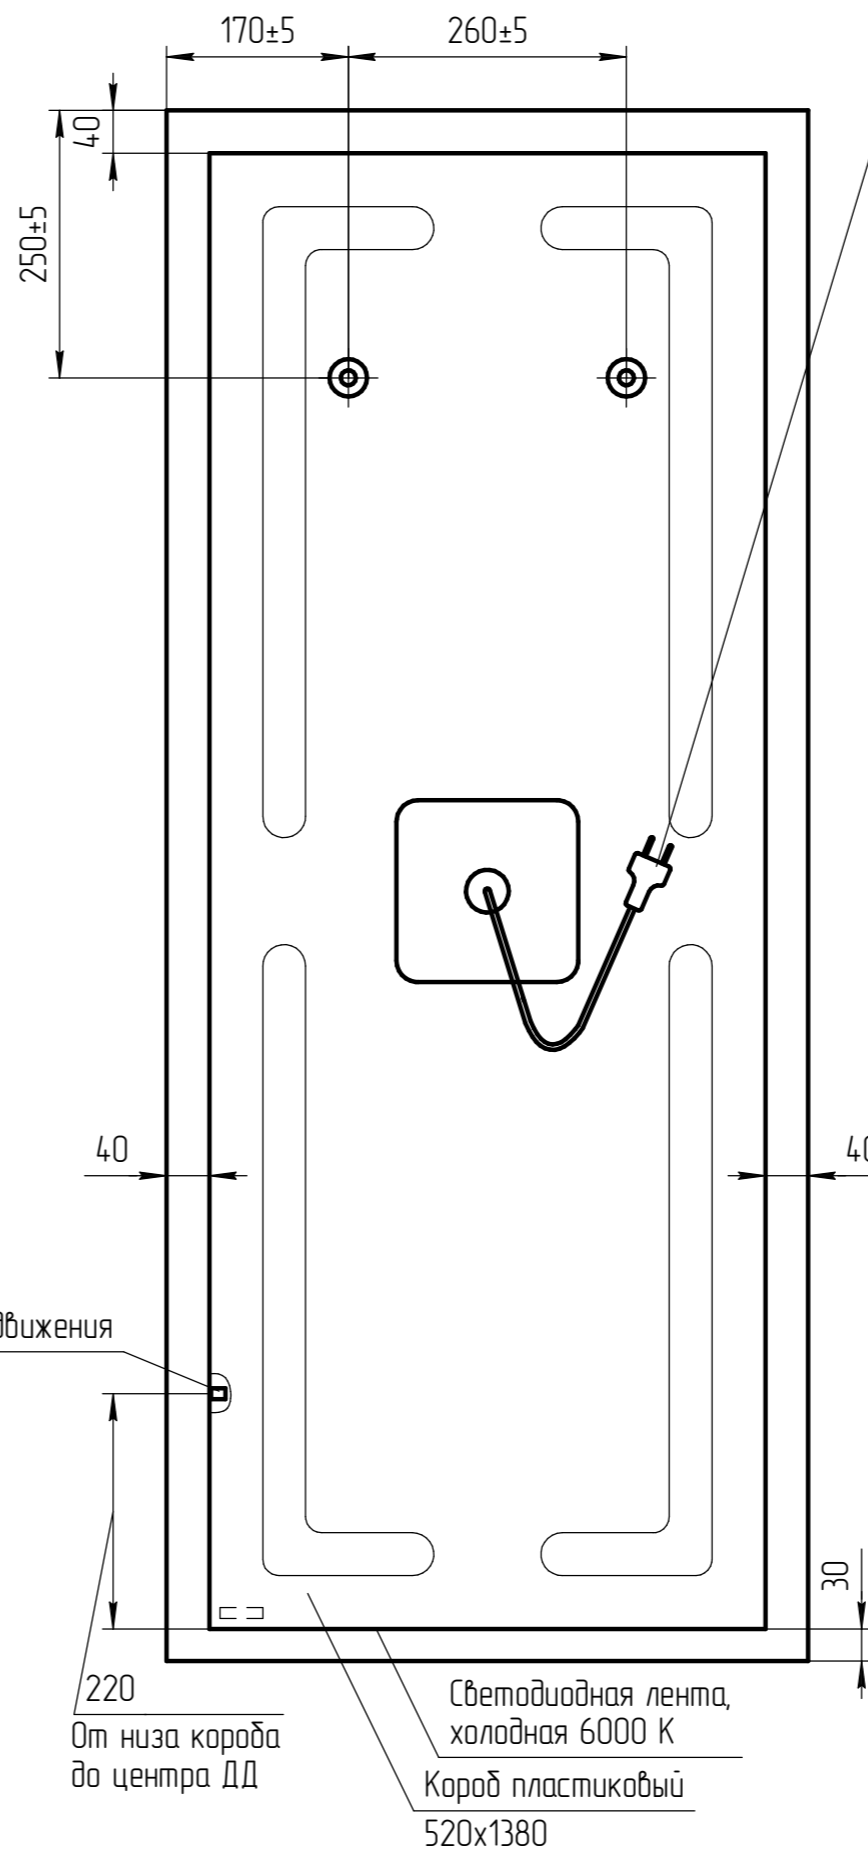

Вид сзади (М 1:5)

Провод сетевой с вилкой

Датчик движения