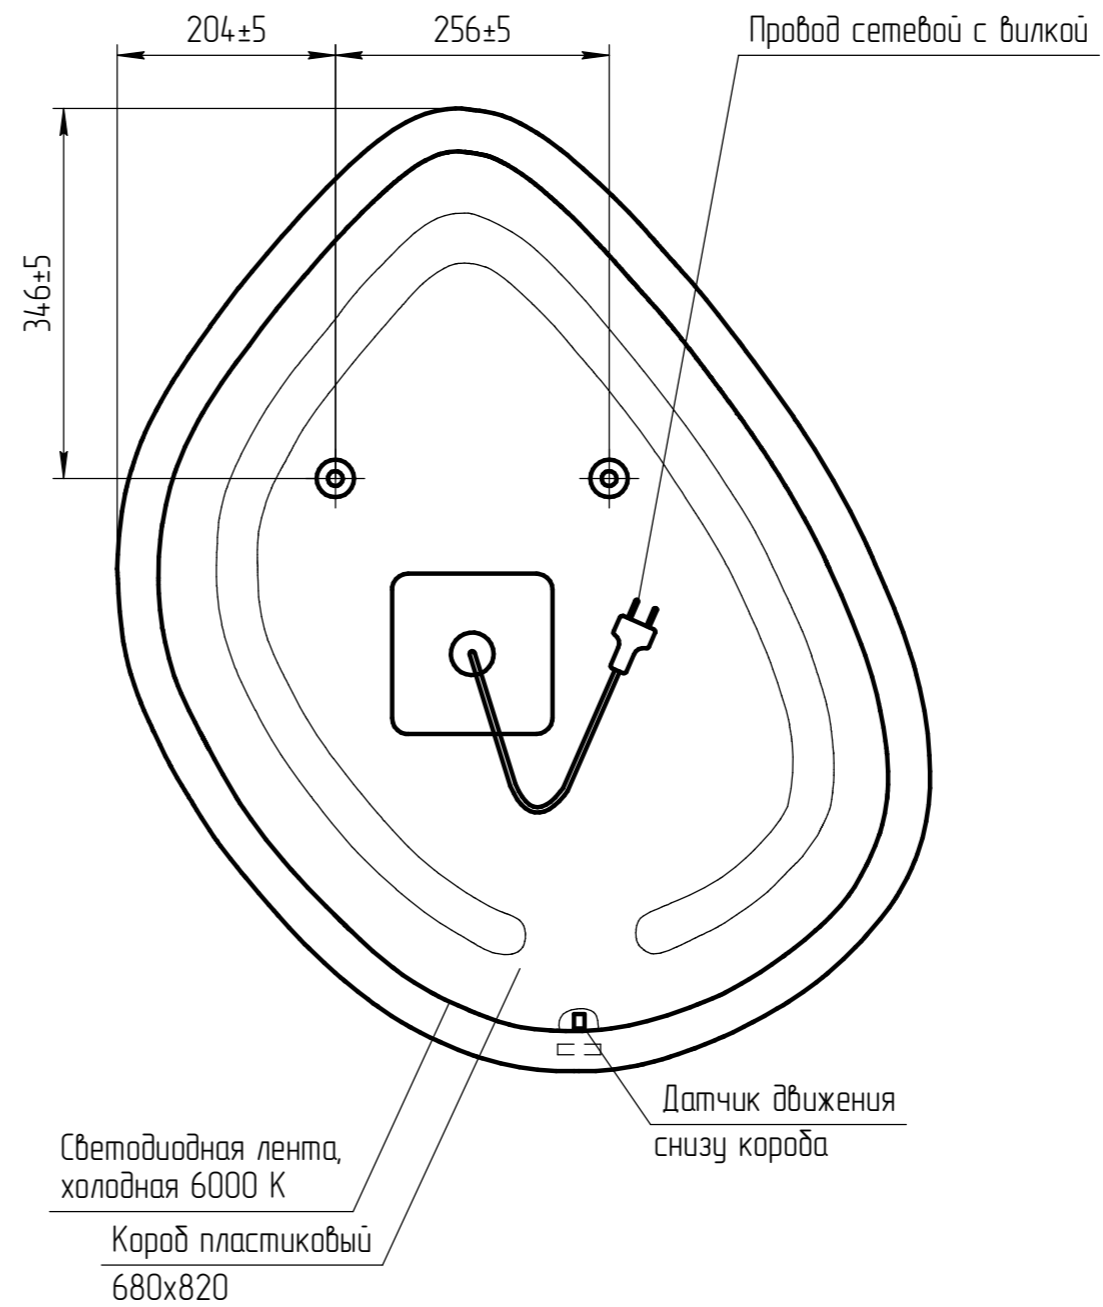

Вид сзади (М 1:5)

TM 01.00.061 СБ	
Зеркало Eclipse Smart Органик 760x900	Масштаб 1:5