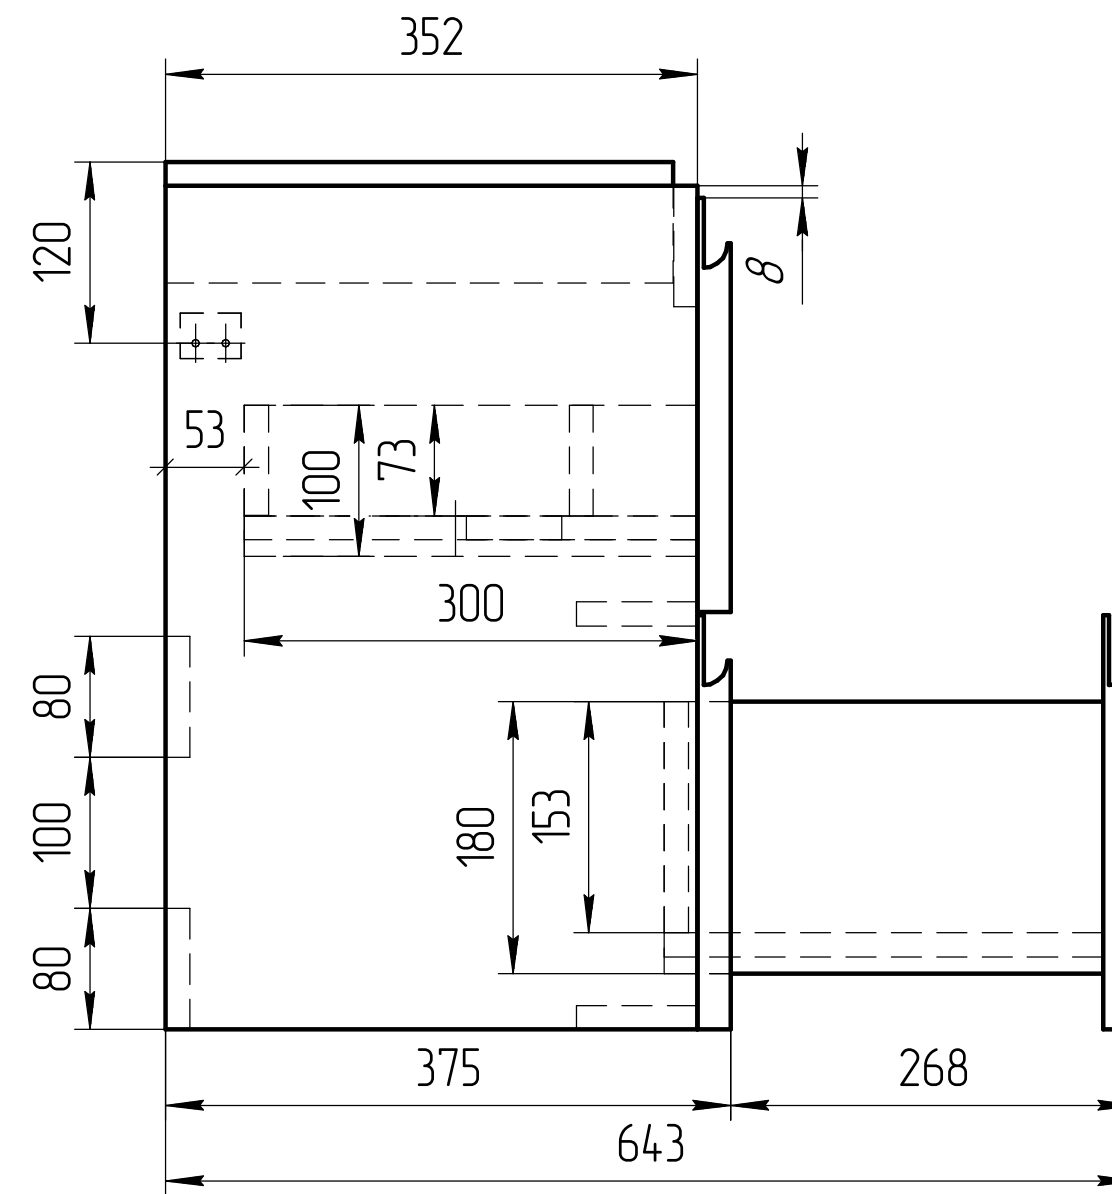

TM 01.00.032 CB

"\*" – монтажная высота от уровня пола до края раковины

TM 01.00.032 CB	
Тумба Moduo Slim 60	Масштаб 1:5
ЛДСП 16мм	