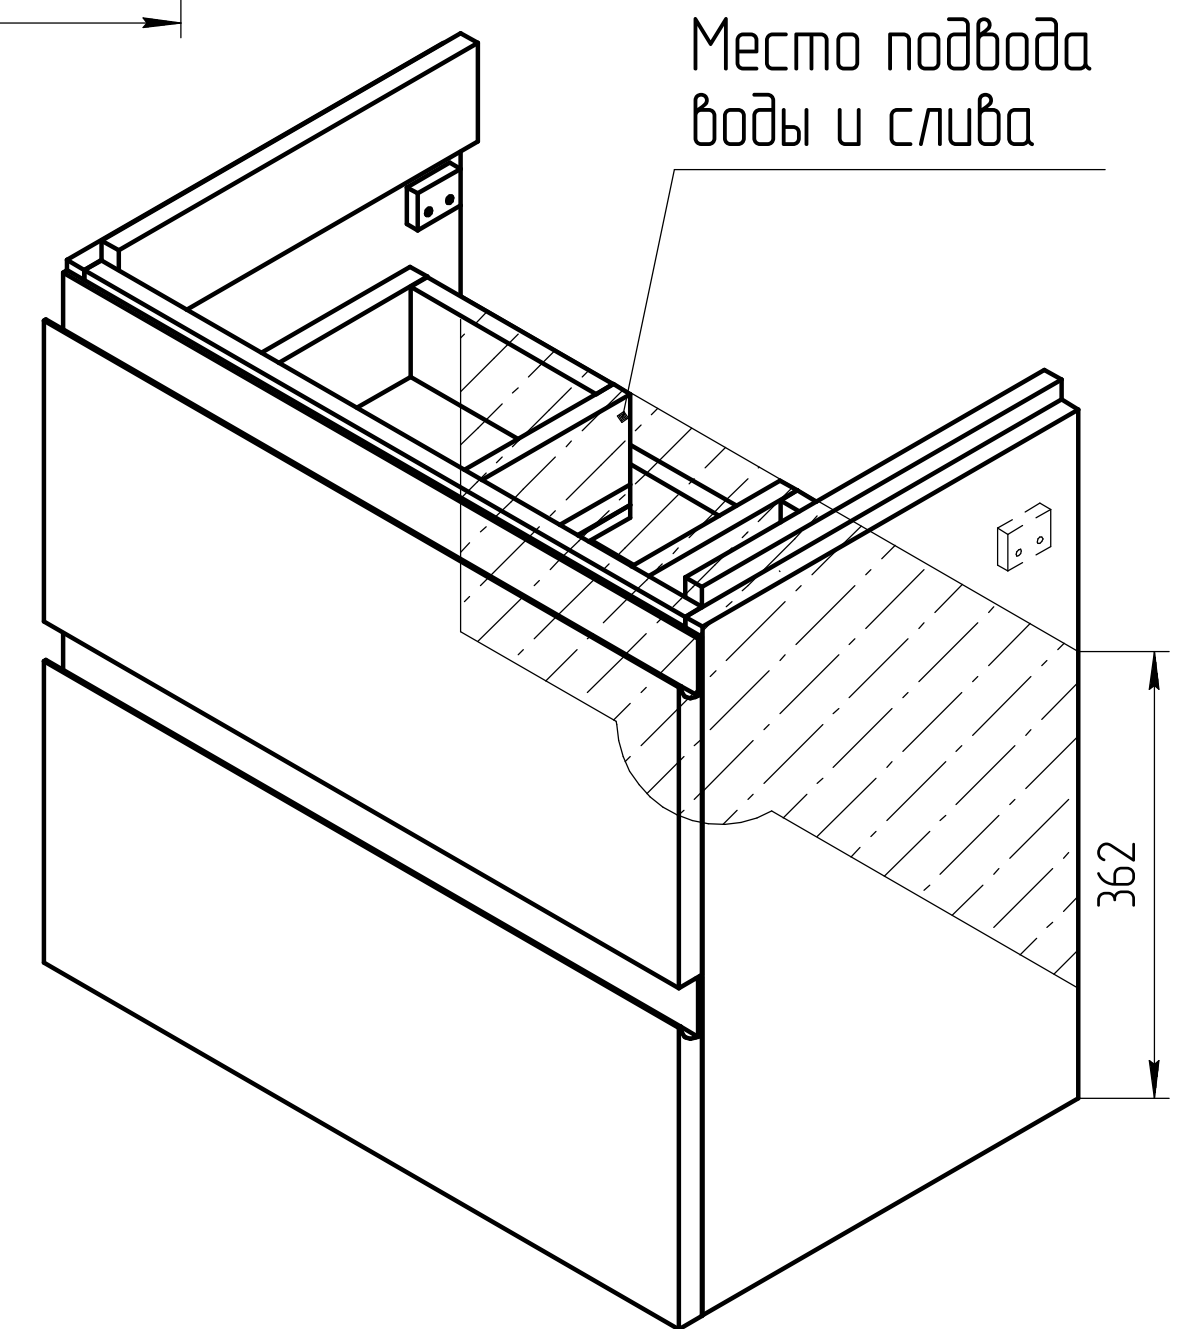

TM 01.00.032 CB

"\*" – монтажная высота от уровня пола до края раковины

TM 01.00.032 CB	
Тумба Moduo Slim 60	Масштаб 1:5
ЛДСП 16мм	