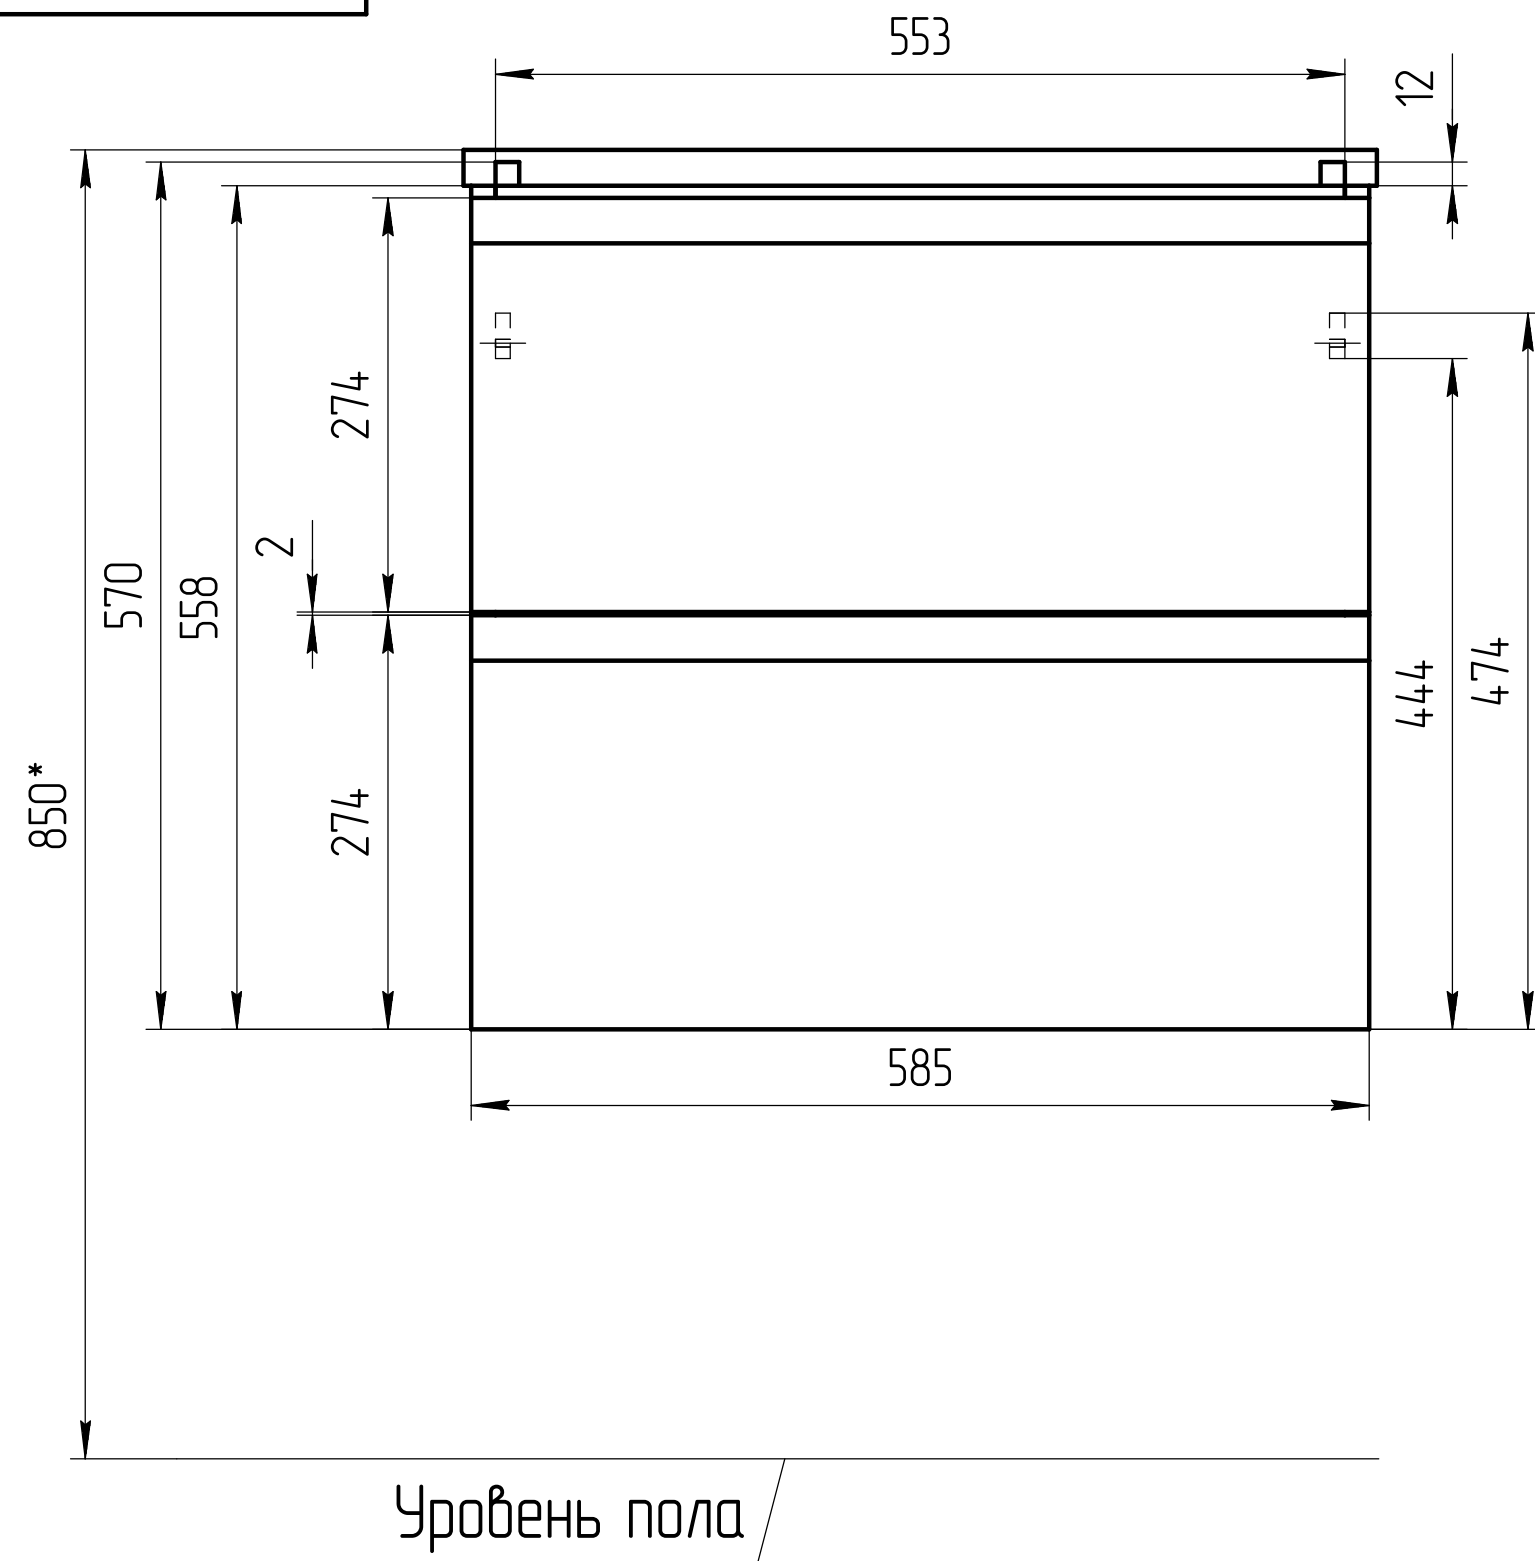

TM 01.00.032 CB

"\*" – монтажная высота от уровня пола до края раковины

TM 01.00.032 CB	
Тумба Moduo Slim 60	Масштаб 1:5
ЛДСП 16мм	