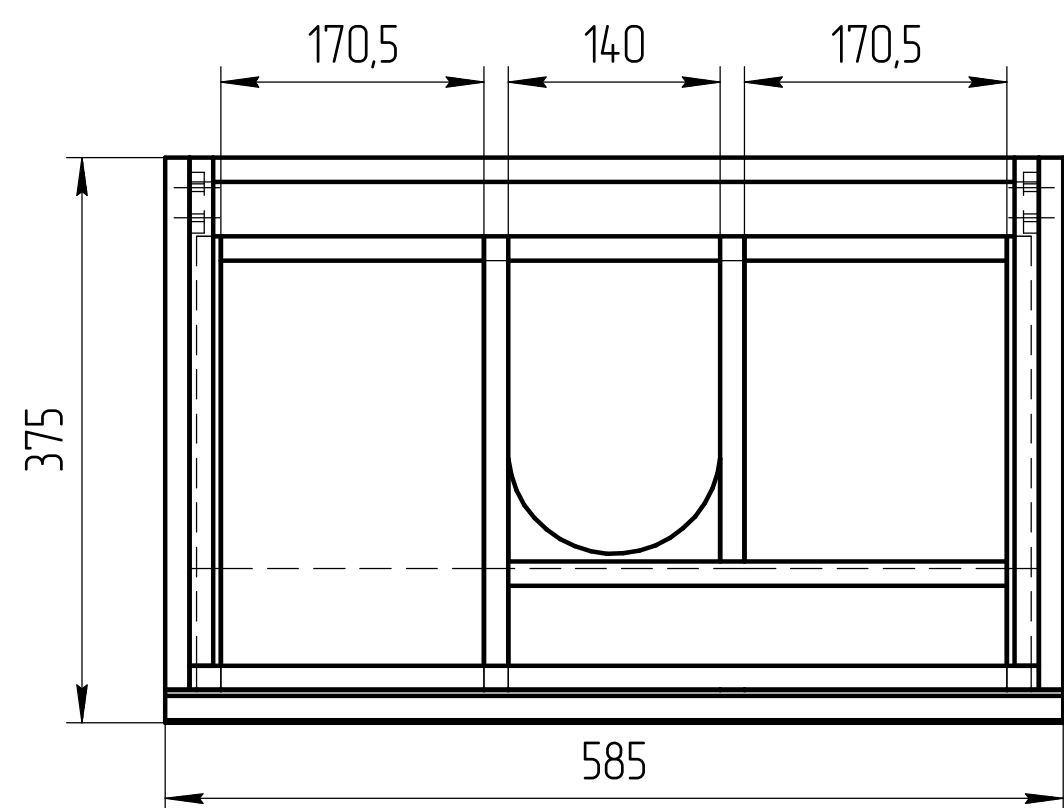

TM 01.00.032 CB

"\*" – монтажная высота от уровня пола до края раковины

TM 01.00.032 CB	
Тумба Moduo Slim 60	Масштаб 1:5
ЛДСП 16мм	