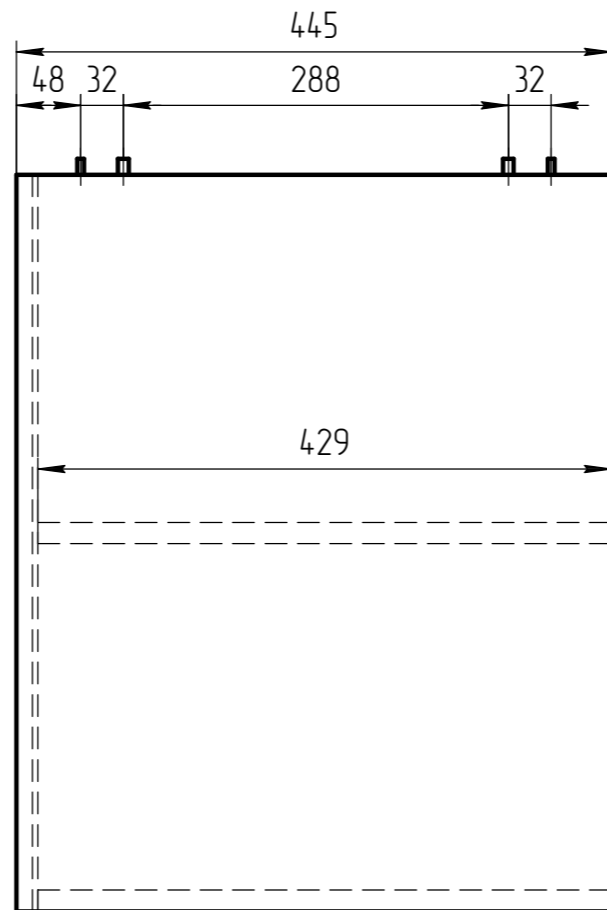

TM 01.00.038 СБ

				TM 01.00.038 СБ			
				Модуль для тумбы		1:4	
				Moduo 20			
				ЛДСП 16			
Разраб.	Радионоб С.						