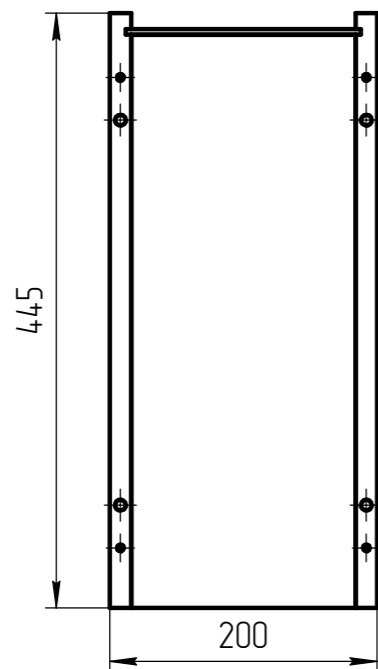

TM 01.00.038 СБ

				TM 01.00.038 СБ			
				Модуль для тумбы		1:4	
				Moduo 20			
				ЛДСП 16			
Разраб.	Радионоб С.						