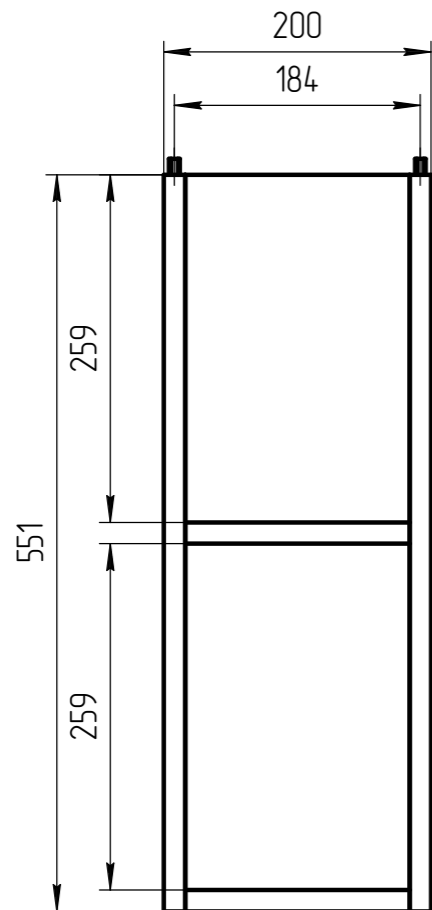

TM 01.00.038 СБ

				TM 01.00.038 СБ			
				Модуль для тумбы		1:4	
				Moduo 20			
				ЛДСП 16			
Разраб.	Радионоб С.						