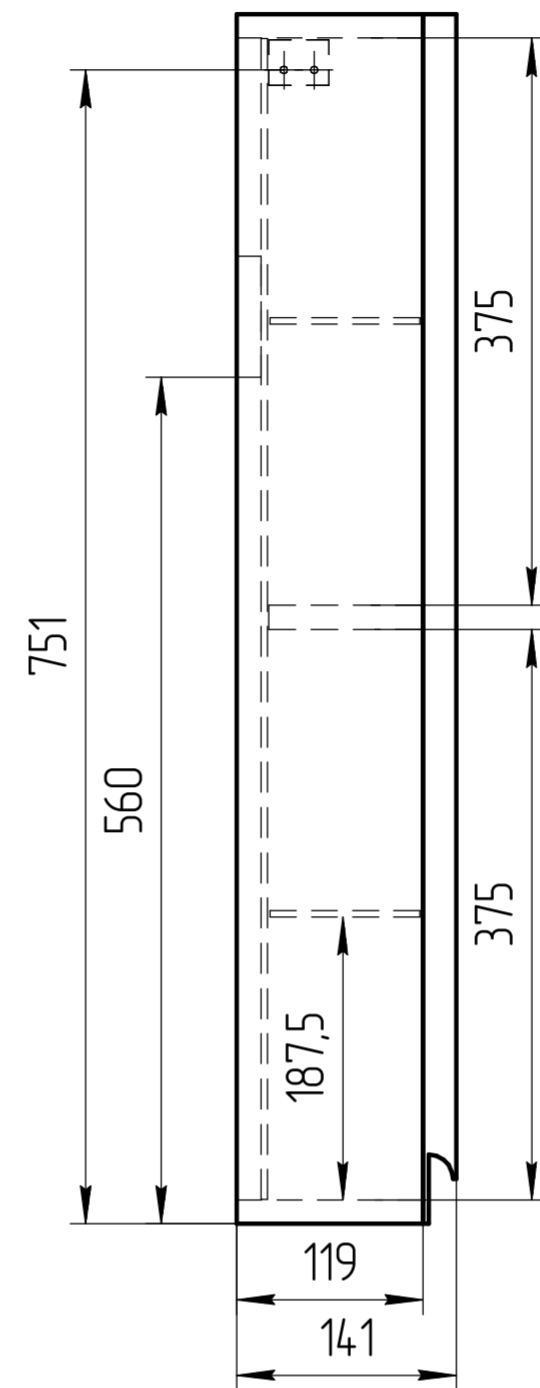

TM 01.00.081 СБ

TM 01.00.081 СБ

Шкаф Moduo 40

ЛДСП 16

Масштаб

1:5