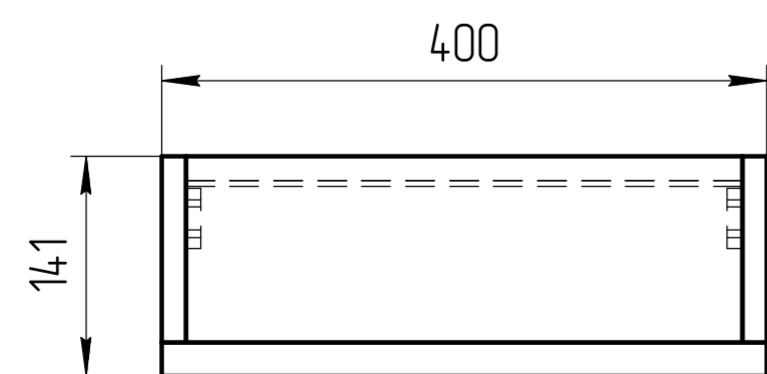

TM 01.00.081 СБ

TM 01.00.081 СБ

Шкаф Moduo 40

ЛДСП 16

Масштаб

1:5