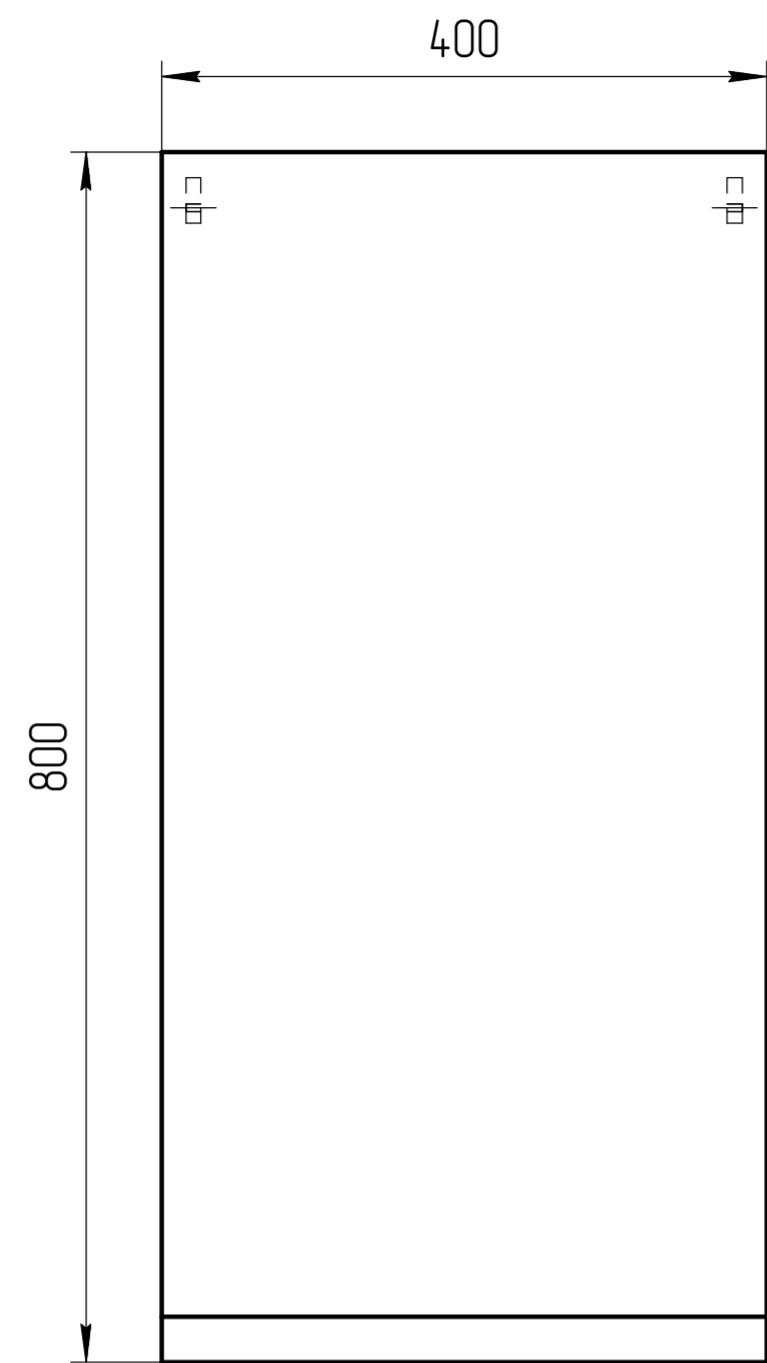

TM 01.00.081 СБ

TM 01.00.081 СБ

Шкаф Moduo 40

ЛДСП 16

Масштаб

1:5